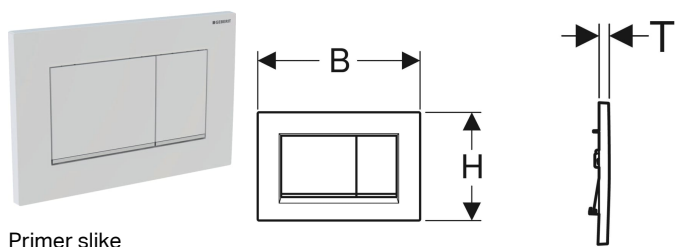

## Geberit tipka za aktiviranje Sigma30, za dvokoličinsko ispiranje

Primer slike

### Namene

- Za aktiviranje ispiranja kod Geberit Sigma ugradnih vodokotlića

### Obim isporuke

- Montažni okvir
- 2 vijka za okvir tipke

- Zvučno izolovane poluge za aktiviranje, brzo podesive bez alata