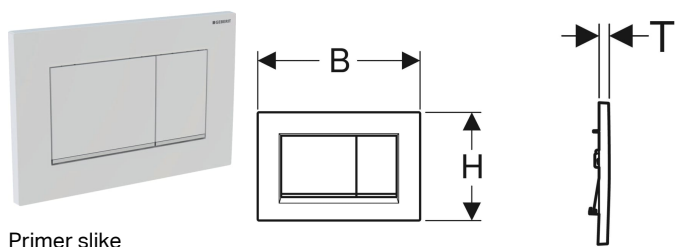

Geberit tipka za aktiviranje Sigma30, za dvokoličinsko ispiranje

Primer slike

Namene

- Za aktiviranje ispiranja kod Geberit Sigma ugradnih vodokotlića

Karakteristike

- Čeono aktiviranje

Obim isporuke

- Montažni okvir
- 2 vijka za okvir tipke

- Zvučno izolovane poluge za aktiviranje, brzo podesive bez alata

Tehnički podaci

Sila aktiviranja | < 20 N

- 2 poluge za aktiviranje ispiranja

Br. art.	Boja / površina	Materijal proizvoda	B	H	T	
115.883.KH.1	Ploča i tasteri: sjajni hrom Ukrasne trake: mat hrom	plastika	24.6 cm	16.4 cm	1.2 cm	
115.883.KJ.1	Ploča i tasteri: beli Ukrasne trake: sjajni hrom	plastika	24.6 cm	16.4 cm	1.2 cm	
115.883.KK.1	Ploča i tasteri: beli Ukrasne trake: pozlaćene	plastika	24.6 cm	16.4 cm	1.2 cm	
115.883.KL.1	Ploča: bela Tasteri i ukrasne trake: mat hrom	plastika	24.6 cm	16.4 cm	1.2 cm	
115.883.KM.1	Ploča i tasteri: crni Ukrasne trake: sjajni hrom	plastika	24.6 cm	16.4 cm	1.2 cm	
115.883.KN.1	Ploča i tasteri: mat hrom Ukrasne trake: sjajni hrom	plastika	24.6 cm	16.4 cm	1.2 cm	
115.883.JQ.1	Ploča i taster: mat hrom-lakirani, sa slojem easy-to-clean Ukrasne trake: sjajni hrom	plastika	24.6 cm	16.4 cm	1.2 cm	
115.883.JT.1	Ploča i tasteri: beli mat lakirani, sa slojem easy-to-clean Ukrasne trake: sjajni hrom	plastika	24.6 cm	16.4 cm	1.2 cm	
115.883.14.1	Ploča i tasteri: crni mat lakirani, sa slojem easy-to-clean Ukrasne trake: sjajni hrom	plastika	24.6 cm	16.4 cm	1.2 cm	
115.883.11.1	Ploča i tasteri: beli Ukrasne trake: bele mat	plastika	24.6 cm	16.4 cm	1.2 cm	Novi
115.883.01.1	Ploča i tasteri: beli mat lakirani, sa slojem easy-to-clean Ukrasne trake: bele	plastika	24.6 cm	16.4 cm	1.2 cm	Novi
115.883.DW.1	Ploča i tasteri: crni Ukrasne trake: crne mat	plastika	24.6 cm	16.4 cm	1.2 cm	Novi
115.883.16.1	Ploča i tasteri: crni mat lakirani, sa slojem easy-to-clean Ukrasne trake: crne	plastika	24.6 cm	16.4 cm	1.2 cm	Novi