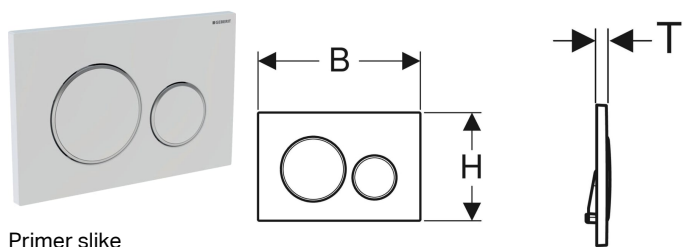

## Geberit tipka za aktiviranje Sigma20, za dvokoličinsko ispiranje

Primer slike

### Namene

- Za aktiviranje ispiranja kod Geberit Sigma ugradnih vodokotlića

### Obim isporuke

- Montažni okvir
- 2 vijka za okvir tipke

- Zvučno izolovane poluge za aktiviranje, brzo podesive bez alata