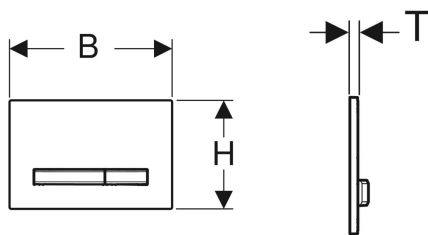

Geberit tipka za aktiviranje Sigma50, za dvokoličinsko ispiranje, hromirana boja metala

Primer slike

Namene

- Za aktiviranje ispiranja kod Geberit Sigma ugradnih vodokotliča

Karakteristike

- Čeono aktiviranje

Obim isporuke

- Montažni okvir
- 2 vijka za okvir tipke

- Tipke za aktiviranje sa slojem easy-to-clean
- Zvučno izolovane poluge za aktiviranje, brzo podesive bez alata

Tehnički podaci

Sila aktiviranja | < 20 N