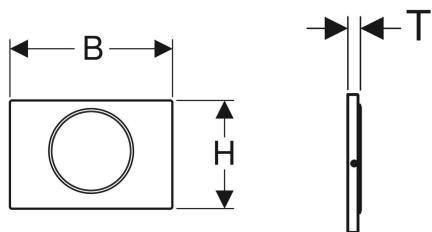

Geberit tipka za aktiviranje Sigma10, za start/stop ispiranje, pričvršćuje se vijcima

Primer slike

Namene

- Za aktiviranje ispiranja kod Geberit Sigma ugradnih vodokotlića

Karakteristike

- Čeono aktiviranje

Obim isporuke

- Montažni okvir
- 2 vijka za okvir tipke
- Poluga za aktiviranje

- Zvučno izolovane poluge za aktiviranje, brzo podesive bez alata

Tehnički podaci

Sila aktiviranja | < 20 N

- Start / stop poluga
- Set vijaka

Br. art.	Boja / površina	Materijal proizvoda	B	H	T
115.787.SN.5	Ploča i taster: četkani, sa slojem easy-to-clean Ukrasni prsten: poliran	nerđajući čelik	24.6 cm	16.4 cm	1.5 cm

Dodatna oprema

- Geberit komplet produžetaka za Sigma, Omega i Kappa ugradne vodokotliće