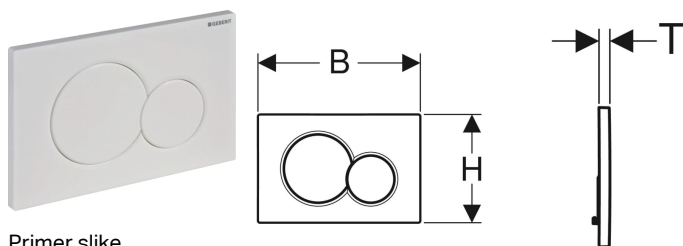

Geberit tipka za aktiviranje Sigma01, za dvokoličinsko ispiranje

Primer slike

Namene

- Za aktiviranje ispiranja kod Geberit Sigma ugradnih vodokotlića

Karakteristike

- Čeono aktiviranje

Obim isporuke

- Montažni okvir
- 2 vijka za okvir tipke

- Zvučno izolovane poluge za aktiviranje, brzo podesive bez alata

Tehnički podaci

Sila aktiviranja | < 20 N

- 2 poluge za aktiviranje ispiranja

Br. art.	Boja / površina	Materijal proizvoda	B	H	T	
115.770.11.5	alpsko bela	plastika	24.6 cm	16.4 cm	1.3 cm	
115.770.21.5	sjajna hrom	plastika	24.6 cm	16.4 cm	1.3 cm	
115.770.46.5	mat hrom	plastika	24.6 cm	16.4 cm	1.3 cm	
115.770.DT.5	nerđajući mesing, galvanizovani	plastika	24.6 cm	16.4 cm	1.3 cm	
115.770.DW.5	crna RAL 9005	plastika	24.6 cm	16.4 cm	1.3 cm	
115.770.KA.5	Ploča: sjajni hrom Tasteri: mat hrom	plastika	24.6 cm	16.4 cm	1.3 cm	
115.770.LA.5	Ploča: bela Taster za puno ispiranje: žuti Taster za delimično ispiranje: zeleni	plastika	24.6 cm	16.4 cm	1.3 cm	
115.770.LB.5	Ploča: bela Taster za puno ispiranje: plavi Taster za delimično ispiranje: crveni	plastika	24.6 cm	16.4 cm	1.3 cm	
115.770.JQ.5	matirana hrom lakirana, sa easy-to-clean premazom	plastika	24.6 cm	16.4 cm	1.3 cm	Novi

Dodatna oprema

- Okvir za ubacivanje Geberit DuoFresh uloška za dezinfekciju, za Sigma ugradni vodokotlić 12 cm
- Okvir za ubacivanje Geberit DuoFresh uloška za dezinfekciju, za Sigma ugradni vodokotlić 8 cm
- Geberit DuoFresh modul sa automatskim aktiviranjem i okvirom za Geberit DuoFresh uložak za dezinfekciju, za Sigma ugradni vodokotlić 12 cm
- Geberit DuoFresh modul sa automatskim aktiviranjem i okvirom za Geberit DuoFresh uložak za dezinfekciju, za Sigma ugradni vodokotlić 8 cm
- Geberit DuoFresh modul sa ručnim aktiviranjem i ulazom za Geberit DuoFresh Stick, za Sigma ugradni vodokotlić 12 cm
- Geberit DuoFresh modul sa ručnim aktiviranjem i ulazom za Geberit DuoFresh Stick, za Sigma ugradni vodokotlić 8 cm
- Geberit komplet produžetaka za Sigma, Omega i Kappa ugradne vodokotliće