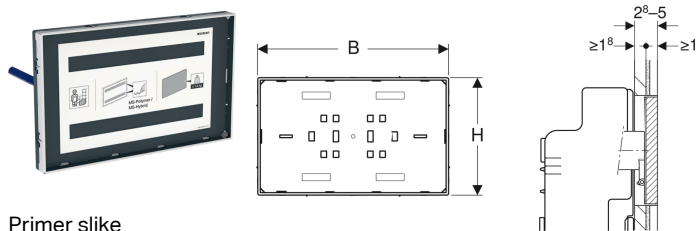

Geberit pokrivna ploča Sigma, ravna sa zidom, sa okvirom

Primer slike

Namene

- Za pokrivanje otvora za servisiranje kod Geberit Sigma ugradnih vodokotlića
- Za pojedinačno uređenje kupatila
- Za površinske obloge velikih površina
- Za debljine obloge ≥ 18 mm

Obim isporuke

- Zaštitna ploča
- 2 distancera

Dodatno za poručivanje

- Geberit ugradni set za montažu, ravan sa zidom, za Sigma ugradni vodokotlić 12 cm

- Za debljine podnih pločica na pokrivnoj ploči sa okvirom ≤ 10 mm

Karakteristike

- Pripremu površine i kompletiranje obavlja kupac
- Ugradnja ravna sa zidom
- Okvir za pokrivnu ploču, sjajni hrom
- Pokrivna ploča nije pogodna za nanošenje maltera

- 2 vijka za okvir tipke

Br. art.	Boja / površina	B	H	T
115.697.00.1	prilagođeno kupcu	21.3 cm	13.1 cm	2.8 cm