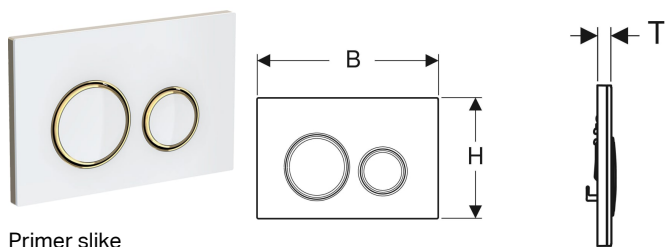

Geberit tipka za aktiviranje Sigma21, za dvokoličinsko ispiranje, boja metala mesing

Primer slike

Namene

- Za aktiviranje ispiranja kod Geberit Sigma ugradnih vodokotlića

Karakteristike

- Čeono aktiviranje

Obim isporuke

- Montažni okvir
- 2 vijka za okvir tipke

- Pričvrtna ploča sa slojem easy-to-clean
- Zvučno izolovane poluge za aktiviranje, brzo podesive bez alata

Tehnički podaci

Sila aktiviranja | < 20 N

- 2 poluge za aktiviranje ispiranja

| Br. art. | Boja / površina | Materijal proizvoda | B | H | T | |
|--------------|--|--|------------|------------|-----------|------|
| 115.652.SI.1 | Osnovna ploča i ukrasni prstenovi: mesing Pokrivna ploča i tasteri: bela | cink liven pod pritiskom / staklo | 24.6 cm | 16.4 cm | 1.4 cm | Novi |
| 115.652.SJ.1 | Osnovna ploča i ukrasni prstenovi: mesing Pokrivna ploča i tasteri: crna | cink liven pod pritiskom / staklo | 24.6 cm | 16.4 cm | 1.4 cm | Novi |
| 115.652.JM.1 | Osnovna ploča i ukrasni prstenovi: mesing Pokrivna ploča i tasteri: mustang škrljajac | cink liven pod pritiskom/škrljajec (prirodni proizvod) | 24.6 cm | 16.4 cm | 1.4 cm | Novi |
| 115.652.JV.1 | Osnovna ploča i ukrasni prstenovi: mesing Pokrivna ploča i tasteri: optika betona | cink liven pod pritiskom / keramika | 24.6 cm | 16.4 cm | 1.4 cm | Novi |
| 115.652.JX.1 | Osnovna ploča i ukrasni prstenovi: mesing Pokrivna ploča i tasteri: orahovina američka | cink liven pod pritiskom / drvo (prirodni proizvod) | 24.6 cm | 16.4 cm | 1.4 cm | Novi |
| 115.652.00.1 | Osnovna ploča i ukrasni prstenovi: mesing Pokrivna ploča i tasteri: specifično za kupca | cink liven pod pritiskom | 24.6 cm | 16.4 cm | 1 cm | Novi |