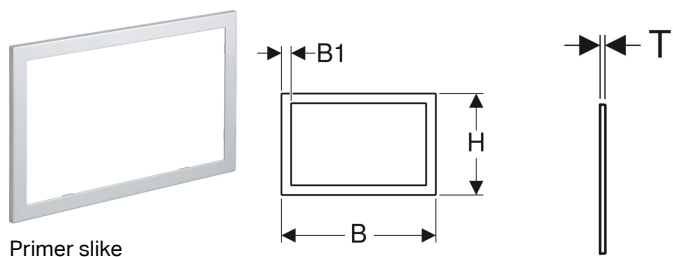

## Geberit pokrivni okvir za tipku za aktiviranje Sigma60

### Namene

- Za Geberit tipke za aktiviranje Sigma60, serija 2016.
- Za pokrivanje nečistih ivica pločica

Br. art.	Boja / površina	Materijal proizvoda	B	B1	H	T
115.641.GH.1	hromirano, brušeno, sa premazom easy-to-clean	cink liven pod pritiskom	24 cm	1.5 cm	15.7 cm	0.6 cm
115.641.21.1	sjajna hrom	cink liven pod pritiskom	24 cm	1.5 cm	15.7 cm	0.6 cm