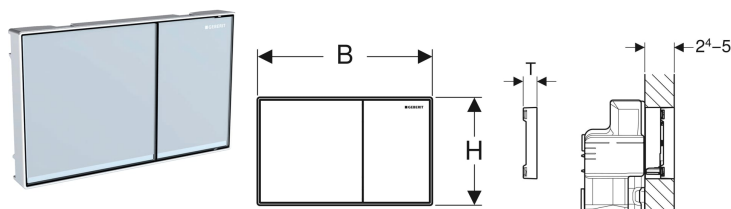

Geberit tipka za aktiviranje Sigma60, za dvokoličinsko ispiranje, ravna sa zidom

Primer slike

Namene

- Za aktiviranje ispiranja kod Geberit Sigma ugradnih vodokotlića 8 cm, serija 2016
- Za aktiviranje ispiranja kod Geberit Sigma ugradnih vodokotlića 12 cm
- Za debljine obloge 24–50 mm
- Nije pogodno za Geberit Duofix elemente za konzolnu WC-šolju, za osobe sa invaliditetom

Karakteristike

- Serija 2016.
- Čeono aktiviranje
- Tipka za aktiviranje, u ravni sa zidom
- Zvučno izolovane poluge za aktiviranje, brzo podesive bez alata

Obim isporuke

- Kompenzacioni okvir
- 2 distancera
- 2 vijka za okvir tipke
- 2 poluge za aktiviranje ispiranja
- Zaštitna ploča
- Materijal za pričvršćivanje

Dodatno za poručivanje

- Geberit ugradni set za montažu, ravan sa zidom, za Sigma ugradni vodokotlić 12 cm

Br. art.	Boja / površina	Materijal proizvoda	B	H	T
115.640.SI.1	Tasteri: beli Ukrasne trake: sa reflektujućim premazom Okvir: sjajni hrom	cink liven pod pritiskom / staklo	21.4 cm	13.2 cm	2.5 cm
115.640.SJ.1	Tasteri: crni Ukrasne trake: sa reflektujućim premazom Okvir: sjajni hrom	cink liven pod pritiskom / staklo	21.4 cm	13.2 cm	2.5 cm
115.640.SQ.1	Tasteri: umbra Ukrasne trake: sa reflektujućim premazom Okvir: sjajni hrom	cink liven pod pritiskom / staklo	21.4 cm	13.2 cm	2.5 cm
115.640.GH.1	Tasteri: hromirani, četkani, sa slojem easy-to-clean Ukrasne trake i okvir: sjajni hrom	cink liven pod pritiskom	21.4 cm	13.2 cm	2.5 cm