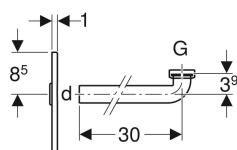

Namene

- Za Geberit instalacione elemente za umivaonike, sa ugradnim sifonom
- Nije pogodno za Geberit ugradne vodokotliće

Karakteristike

- Pokrivna ploča pri završnoj montaži podesiva po visini ± 3 cm
- Pokrivna ploča, okretna
- Učvršćenje bez vijaka

Obim isporuke

- Pokrivna ploča
- Ravna zaptivka
- Priključno koleno $\varnothing 32$ mm
- Zaptivka $\varnothing 40/32$ mm

Br. art.	Boja / površina	d, $\varnothing$	G	Materijal proizvoda
115.416.11.1	alpsko bela	32 mm	1 1/4 "	plastika
115.416.21.1	sjajna hrom	32 mm	1 1/4 "	plastika
115.415.00.1	inox četkani	32 mm	1 1/4 "	nerđajući čelik