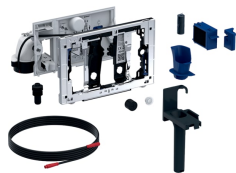

Geberit DuoFresh modul sa automatskim aktiviranjem i okvirom za Geberit DuoFresh uložak za dezinfekciju, za Sigma ugradni vodokotlić 12 cm

Primer slike

Namene

- Za Geberit Sigma ugradne vodokotliće 12 cm (od godine proizvodnje 2008)
- Za direktno pročišćavanje vazduha iz WC šolje
- Za ubacivanje Geberit DuoFresh uložaka za dezinfekciju bez hlora i li oksidirajućih sastojaka
- Za Geberit tipke za aktiviranje Sigma01
- Za Geberit tipke za aktiviranje Sigma10
- Za Geberit tipke za aktiviranje Sigma20
- Za Geberit tipke za aktiviranje Sigma21
- Za Geberit tipke za aktiviranje Sigma30
- Za Geberit tipke za aktiviranje Sigma50

Karakteristike

- Čeono aktiviranje
- Pročišćavanje vazduha sa filtracijom integrisanom u ugradni vodokotlić

Obim isporuke

- Montažni okvir sa pokretnim mehanizmom
- Zaštitna ploča
- Unutrašnji ventilator sa radialnim ventilatorom
- Priključak za kabl sa utikačem dužine 1,8 m
- Keramički sačasti filter

Dodatno za poručivanje

- Napajanje 230 V / 12 V / 50 Hz, za Geberit DuoFresh modul, za elektro doznu

Br. art.	Boja / površina
115.050.21.1	sjajna hrom
115.050.BZ.1	antracit-siva RAL 7016

Dodatna oprema

- Geberit kombinovana priključna kutija
- Ugradni set sa ugradnom kutijom, za Geberit DuoFresh modul
- Geberit DuoFresh uložak za dezinfekciju
- Fioka sa keramičkim sačastim filterom, za Geberit DuoFresh modul

- Unutrašnji ventilator sa mogućnošću montaže bez alata
- Kompatibilno Geberit Home aplikacijom
- Pročišćavanje vazduha može da se aktivira preko detekcije korisnika
- Neutralizacija mirisa pomoću keramičkog sačastog filtera
- Keramički sačasti filter za neutralizaciju mirisa koji se može zameniti bez alata
- Aktiviranje svetla za orijentaciju preko senzora osvetljenja
- Geberit DuoFresh uložak za dezinfekciju može se umetnuti bez alata