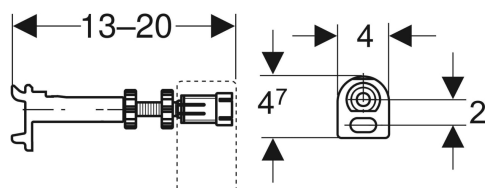

### Namene

- Za pričvrščivanje Geberit Duofix instalacionih elemenata ispred suve gradnje i masivnih zidova
- Za pričvrščivanje Geberit Duofix instalacionih elemenata na Duofix sistemske šine bez alata
- Za pričvršćenje pri oblaganju pločama kod predzidnih konstrukcija delimične visine

### Karakteristike

- Od napred kontinualno podesiva dubina, sa brzim podešavanjem
- Zidni priključak 360°, okretni
- Navojna šipka M10, pocinkovana