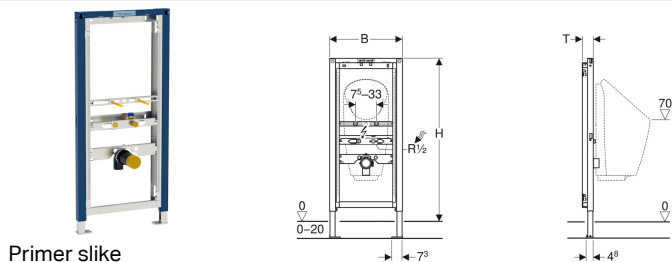

Geberit Duofix element za pisoar, 112–130 cm, univerzalni, za predzidni ispirać pod pritiskom

Namene

- Za suvu gradnju
- Za ugradnju u predzidne konstrukcije delimične ili visine etaže
- Za ugradnju u instalacione zidove u visini etaže
- Za ugradnju u delimičnoj ili kompletnoj visini Geberit Duofix sistemskih zidova
- Za montažu pisoara sa integrisanim upravljanjem
- Za montažu pisoara bez vode
- Za Geberit pisoare Preda
- Za Geberit pisoare Selva
- Za Geberit pisoare Tamina
- Za predzidni akva ispirać
- Za debljine poda 0–20 cm

Karakteristike

- Samonoseći okvir sa završnom obradom pečenim lakom

Obim isporuke

- Priključak vode Rp 1/2" / R 1/2", kompatibilan sa MF adapterom
- Zaštitni čep
- Priključno koleno od PE-HD, \varnothing 63 / 50 mm
- Zaštitna kapa

- Okvir sa rupama \varnothing 9 mm za učvršćenje u konstrukciji od drvenih okvira
- Potporne noge pocinkovane
- Potporne noge, podesive od 0–20 cm
- Potporne noge sa zaštitom od klizanja
- Ploče stope okretne
- Dubina ploče stope odgovara za ugradnju u U-profile UW 50 i UW 75 i Geberit Duofix sistemske šine
- Visina elementa prilagodljiva pisoaru, 112–130 cm
- Podešene pozicije za priključivanje Geberit pisoara Preda
- Učvršćenje za priključak vode Rp 1/2", podesiv po visini i bočno
- Učvršćenje za priključno koleno podesivo po visini i zvučno izolovano
- Pričvršćenja za pisoar M8, podesiva po širini i visini
- Traverze sa oznakama po sredini, sa mogućnošću pomeranja po sredini
- Oznake pozicija za priključivanje Geberit pisoara Preda i Selva
- Dostupno je i dodatno učvršćenje za pisoar
- Zaštitni čep za jednokratno ispitivanje pritiska hladnom vodom do maksimalno 15 bar / 1500 kPa

- Zaptivka \varnothing 57/50 mm
- Isisavajući sifon \varnothing 50 mm, uklj. zaptivku na pisoaru
- 2 navojne šipke M10
- Materijal za pričvršćivanje

Br. art.	B	H	T
111.686.00.1	50 cm	112–130 cm	7.5 cm

Dodatna oprema