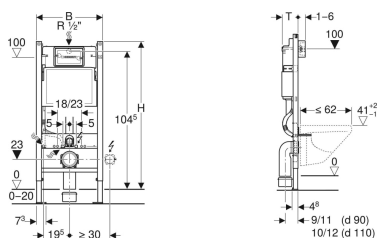

Geberit DuofixBasic element za konzolnu WC šolju, 112 cm, sa Delta ugradnim vodokotlićem 12 cm

Primer slike

Namene

- Za suhu gradnju
- Za ugradnju u predzidne konstrukcije delimične ili visine etaže
- Za ugradnju u instalacione zidove u visini etaže
- Za konzolni WC sa priključnim dimenzijama prema propisu EN 33:2011
- Za konzolni WC sa projektovanom dužinom do 62 cm
- Za jednokoličinsko, dvokoličinsko ili start/stop ispiranje
- Za debljine poda 0–20 cm

Karakteristike

- Samonoseći okvir sa završnom obradom pečenim lakom
- Okvir gore, otvoren
- Okvir sa rupama \varnothing 9 mm za učvršćenje u konstrukciji od drvenih okvira
- Okvir sa prihvatnim otvorima za Geberit Duofix zidno sidro za elemente sa otvorenim okvirom gore
- Priprijeđen okvir za podupirače kod WC keramike sa malom oslonom površinom
- Potporne noge pocinkovane

Obim isporuke

- Ugaoni ventil R 1/2", kompatibilan sa MF adapterom, sa priključnim prstenom
- Građevinska zaštita za revizioni otvor, od polistiren pene
- 2 vijka za okvir tipke
- Priključni set za WC, \varnothing 90 mm