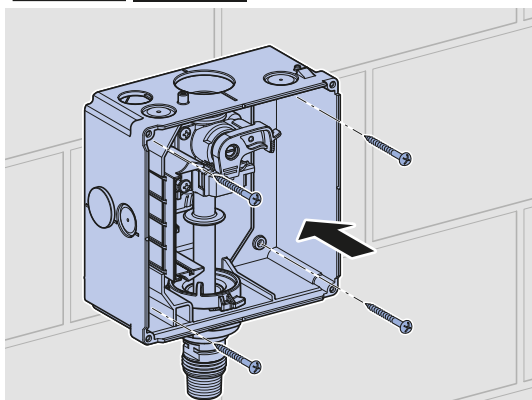

INSTALLATION MANUAL

MONTAGEANLEITUNG
INSTRUCTIONS DE MONTAGE
ISTRUZIONI PER IL MONTAGGIO

Geberit Preda
116.070.00.1

Geberit Tamina
116.140.00.1

Geberit Selva
116.080.00.1

1

2

3