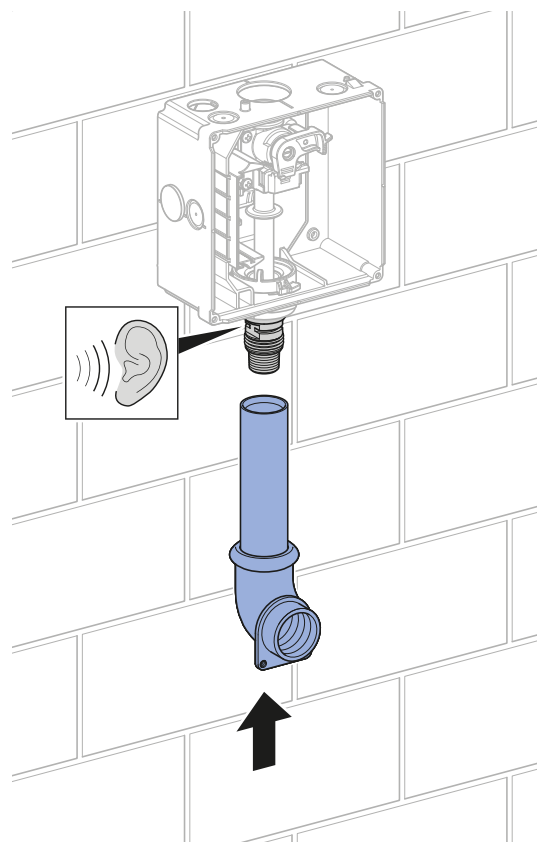

INSTALLATION MANUAL

MONTAGEANLEITUNG
INSTRUCTIONS DE MONTAGE
ISTRUZIONI PER IL MONTAGGIO

Geberit Preda
116.070.00.1

Geberit Tamina
116.140.00.1

Geberit Selva
116.080.00.1

1

2

3