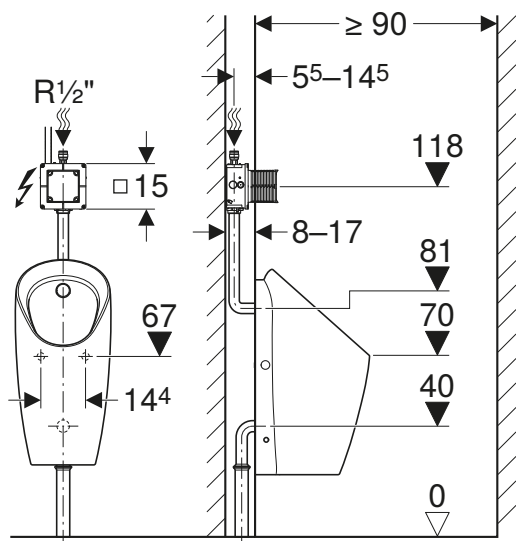

INSTALLATION MANUAL

MONTAGEANLEITUNG
INSTRUCTIONS DE MONTAGE
ISTRUZIONI PER IL MONTAGGIO

Geberit Preda
116.070.00.1

Geberit Tamina
116.140.00.1

Geberit Selva
116.080.00.1

1

2

3

4

5

8

6

9

7

10

2