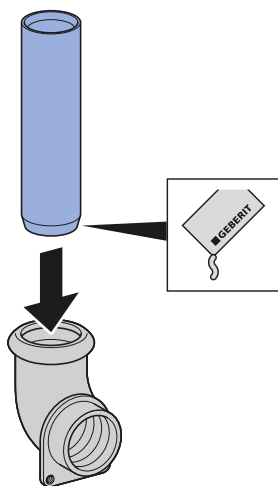

INSTALLATION MANUAL

MONTAGEANLEITUNG
INSTRUCTIONS DE MONTAGE
ISTRUZIONI PER IL MONTAGGIO

Geberit Preda
116.070.00.1

Geberit Tamina
116.140.00.1

Geberit Selva
116.080.00.1

1

2

3