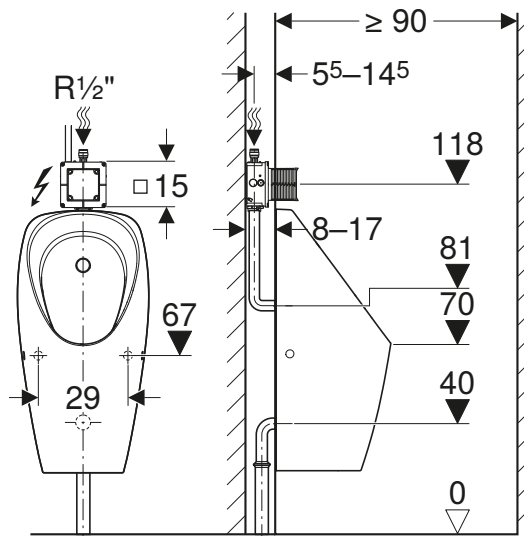

INSTALLATION MANUAL

MONTAGEANLEITUNG
INSTRUCTIONS DE MONTAGE
ISTRUZIONI PER IL MONTAGGIO

Geberit Preda
116.070.00.1

Geberit Tamina
116.140.00.1

Geberit Selva
116.080.00.1

1

2

3

4

5

8

6

9

7

10

2