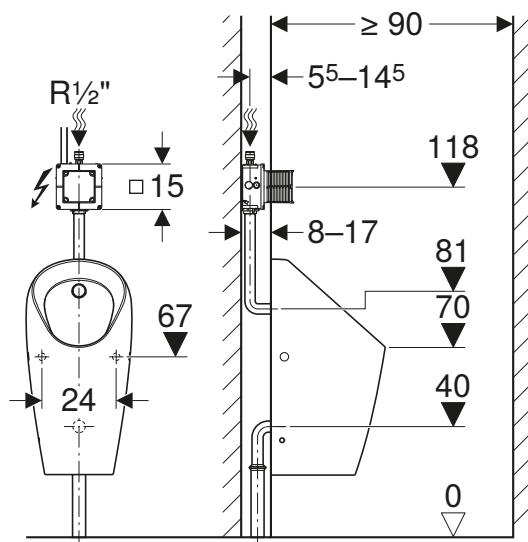

INSTALLATION MANUAL

MONTAGEANLEITUNG
INSTRUCTIONS DE MONTAGE
ISTRUZIONI PER IL MONTAGGIO

Geberit Preda
116.070.00.1

Geberit Tamina
116.140.00.1

Geberit Selva
116.080.00.1

1

2

3

4

5

8

6

9

7

10

2