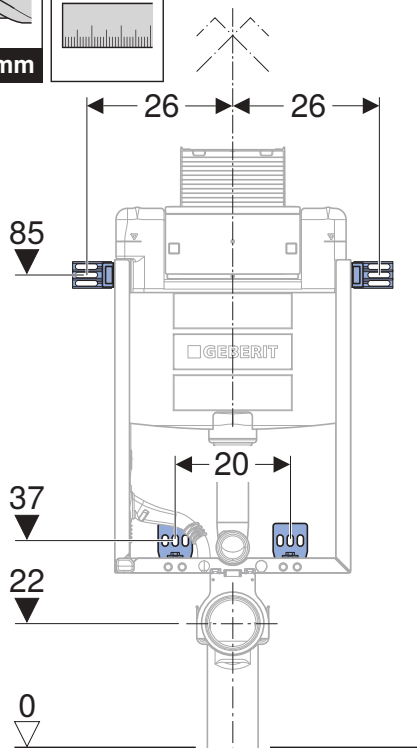

INSTALLATION MANUAL

MONTAGEANLEITUNG
INSTRUCTIONS DE MONTAGE
ISTRUZIONI PER IL MONTAGGIO

966.547.00.0(04)

Omega 12 cm H82

Omega 12 cm H98

Omega 12 cm H82

Omega 12 cm H98

1

2

3

2

1

2

3

4

5