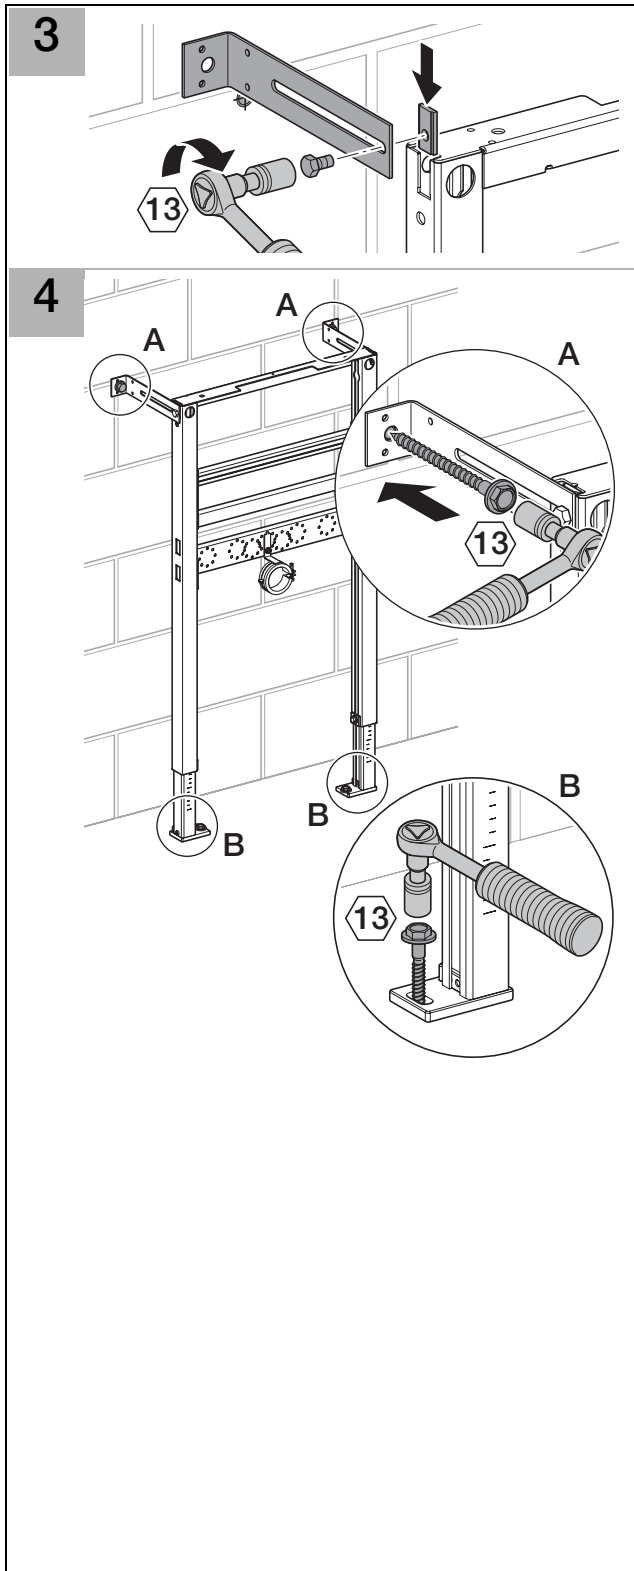

Installation

■ GEBERIT

D24296-002&BDC © 05-2009

Geberit International AG
Schachenstrasse 77
CH-8645 Jona
www.geberit.com
dokumentation@geberit.com

D24298-002&BDC © 05-2009