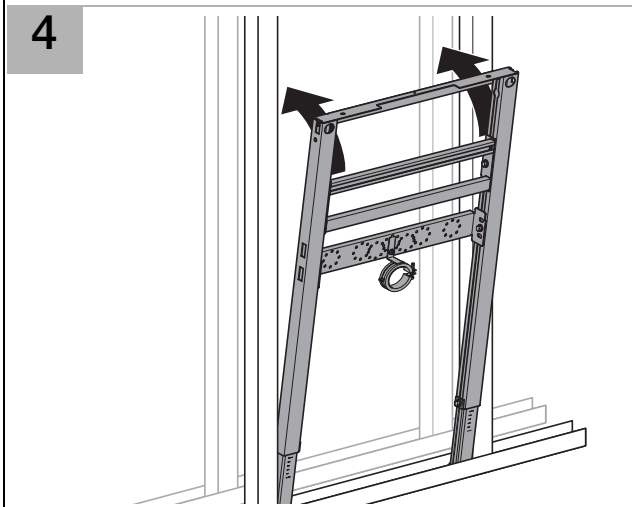

Installation

■ GEBERIT

D24296-002&BDC © 05-2009

Geberit International AG
Schachenstrasse 77
CH-8645 Jona
www.geberit.com
dokumentation@geberit.com

D24298-002&BDC © 05-2009