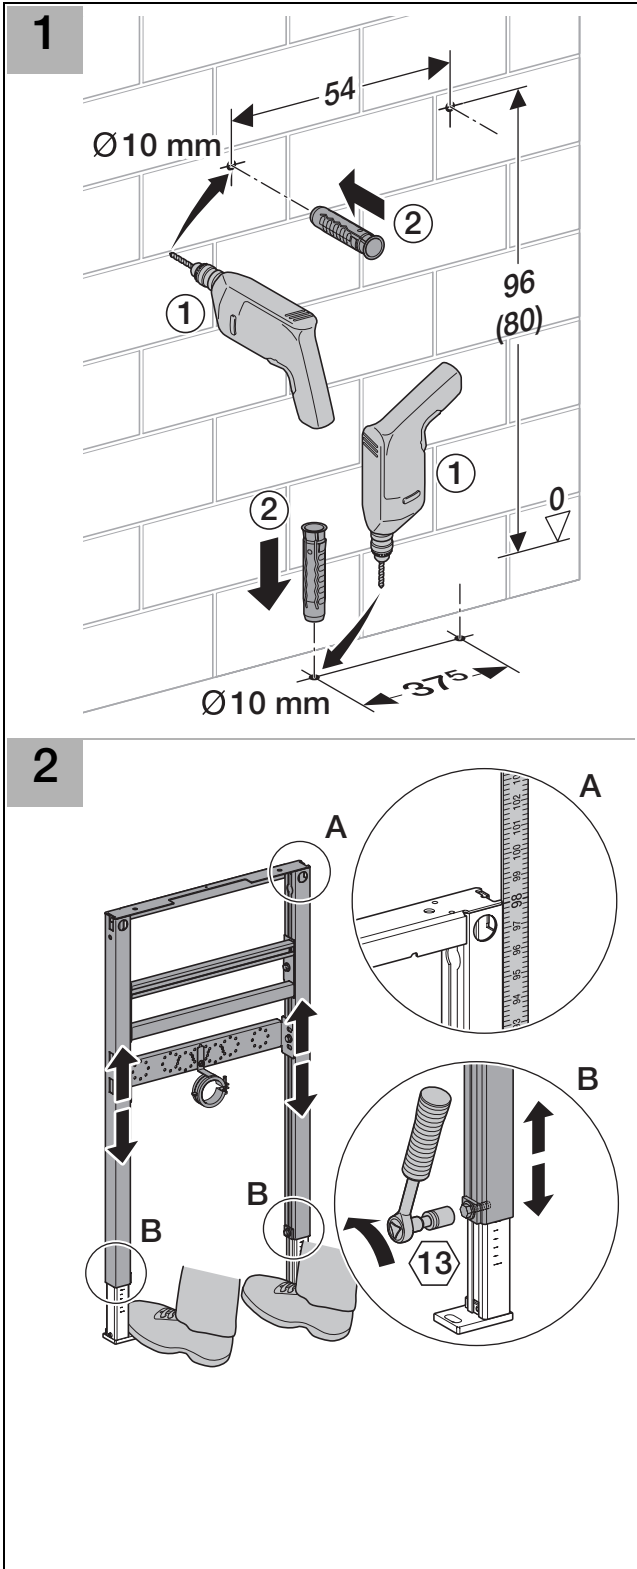

Installation

■ GEBERIT

D24296-002&BDC © 05-2009

Geberit International AG
Schachenstrasse 77
CH-8645 Jona
www.geberit.com
dokumentation@geberit.com

D24298-002&BDC © 05-2009