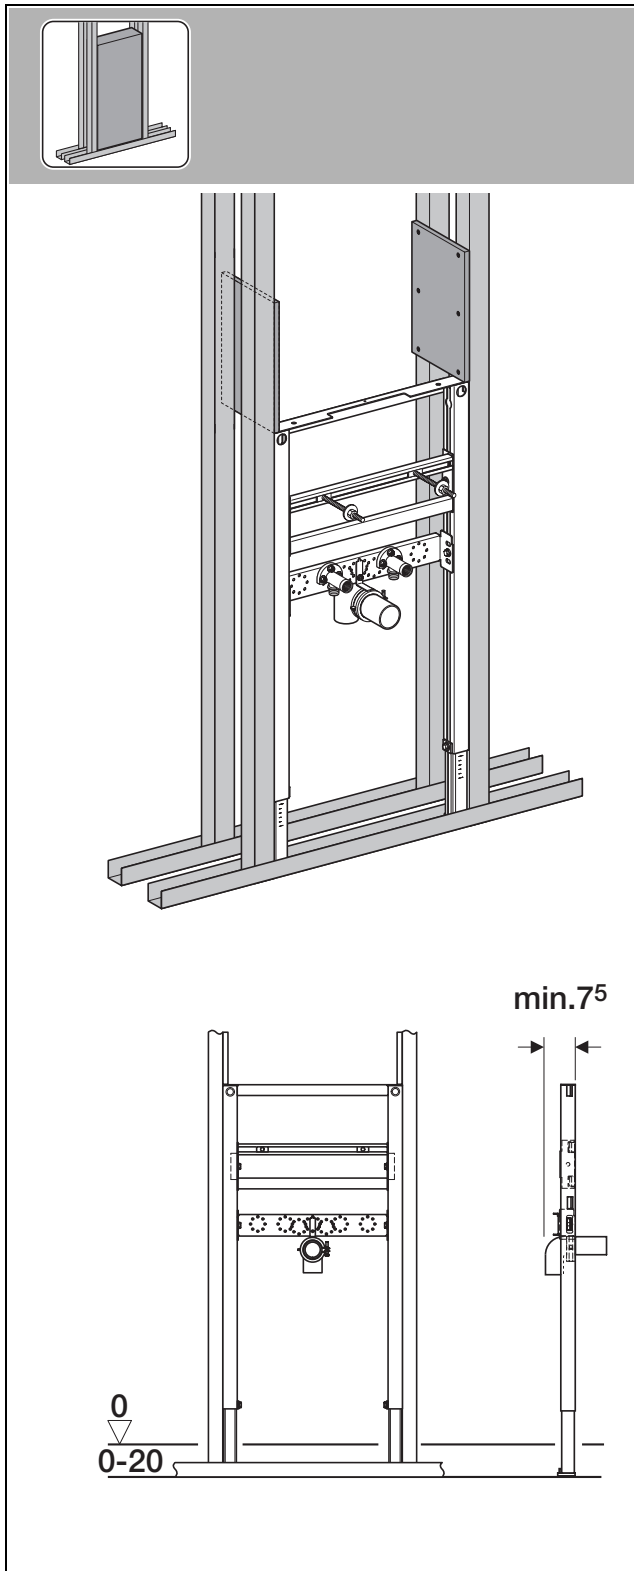

Installation

■ GEBERIT

D24296-002&BDC © 05-2009

Geberit International AG
Schachenstrasse 77
CH-8645 Jona
www.geberit.com
dokumentation@geberit.com

D24298-002&BDC © 05-2009