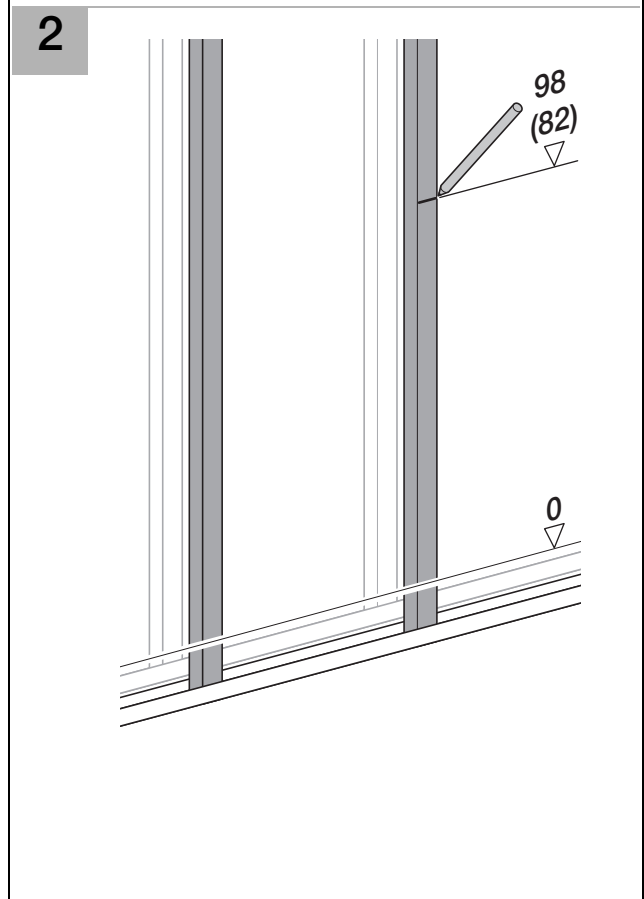

Installation

■ GEBERIT

D24296-002&BDC © 05-2009

Geberit International AG
Schachenstrasse 77
CH-8645 Jona
www.geberit.com
dokumentation@geberit.com

D24298-002&BDC © 05-2009