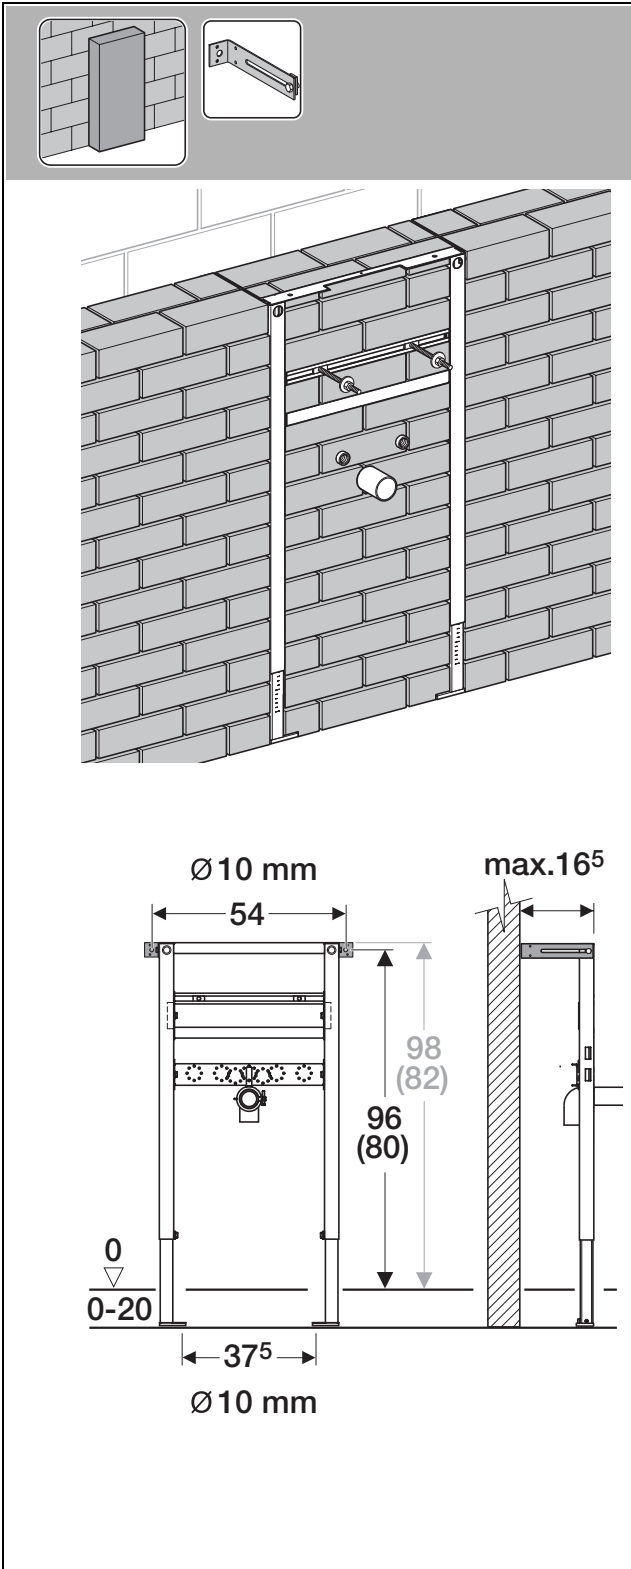

Installation

■ GEBERIT

D24296-002&BDC © 05-2009

Geberit International AG
Schachenstrasse 77
CH-8645 Jona
www.geberit.com
dokumentation@geberit.com

D24298-002&BDC © 05-2009