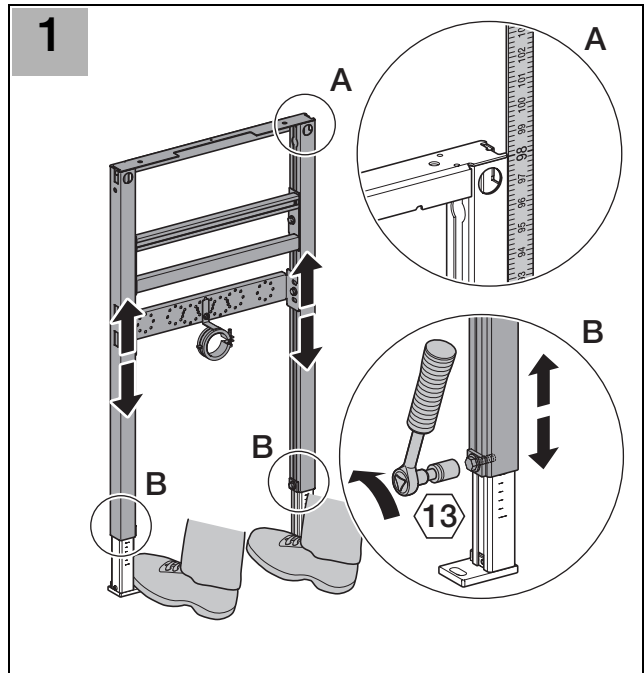

Installation

■ GEBERIT

D24296-002&BDC © 05-2009

Geberit International AG
Schachenstrasse 77
CH-8645 Jona
www.geberit.com
dokumentation@geberit.com

D24298-002&BDC © 05-2009