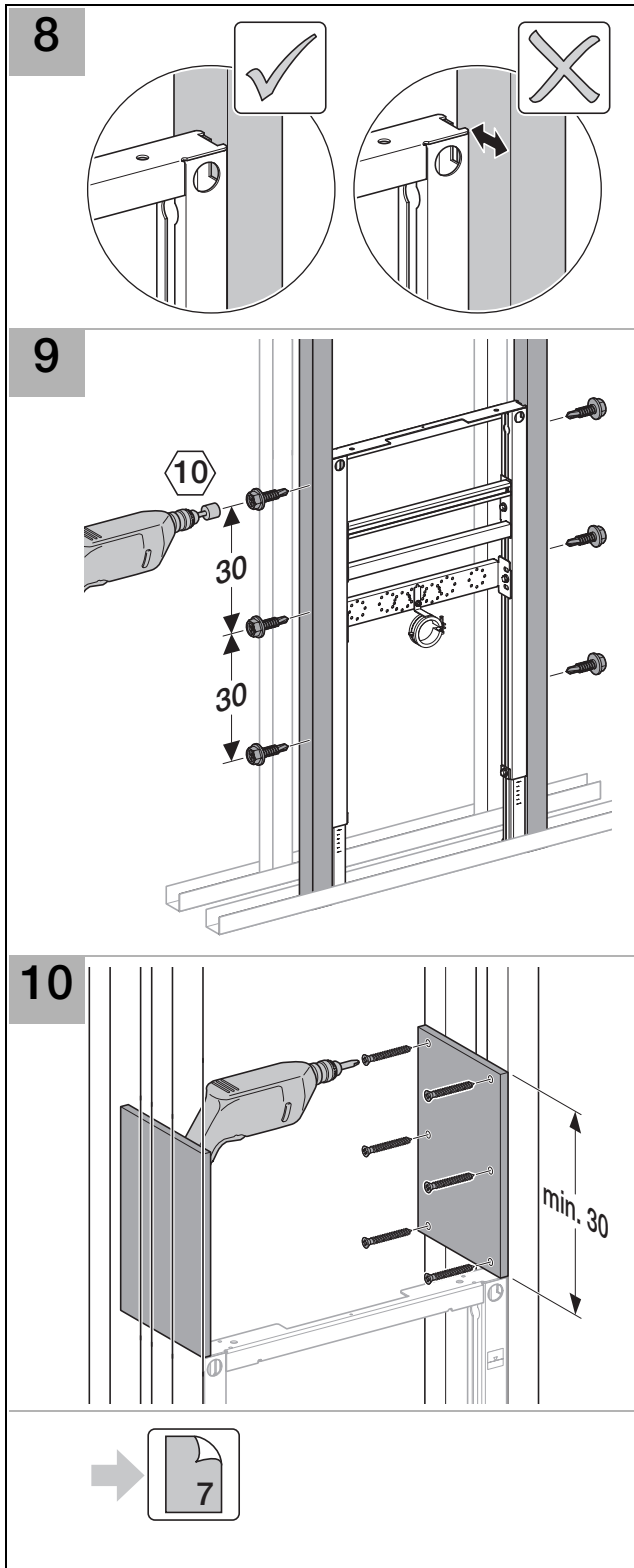

Installation

■ GEBERIT

D24296-002&BDC © 05-2009

Geberit International AG
Schachenstrasse 77
CH-8645 Jona
www.geberit.com
dokumentation@geberit.com

D24298-002&BDC © 05-2009