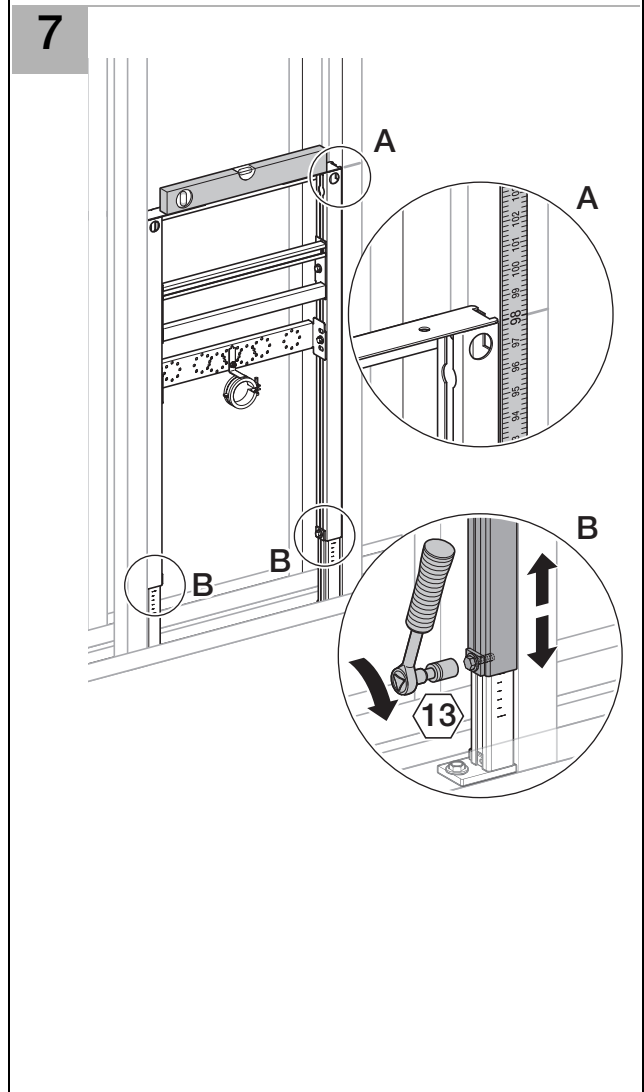

Installation

■ GEBERIT

D24296-002&BDC © 05-2009

Geberit International AG
Schachenstrasse 77
CH-8645 Jona
www.geberit.com
dokumentation@geberit.com

D24298-002&BDC © 05-2009