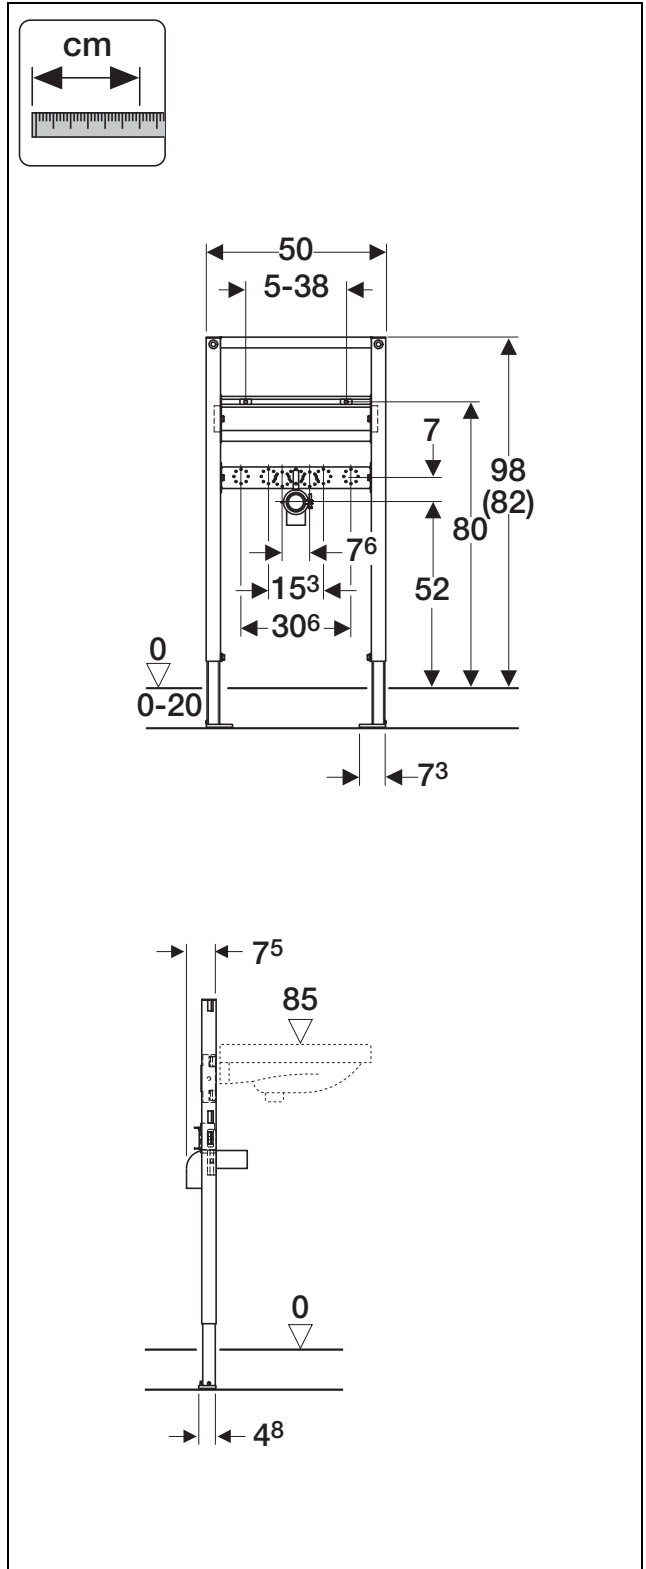

Installation

■ GEBERIT

D24296-002&BDC © 05-2009

Geberit International AG
Schachenstrasse 77
CH-8645 Jona
www.geberit.com
dokumentation@geberit.com

D24298-002&BDC © 05-2009