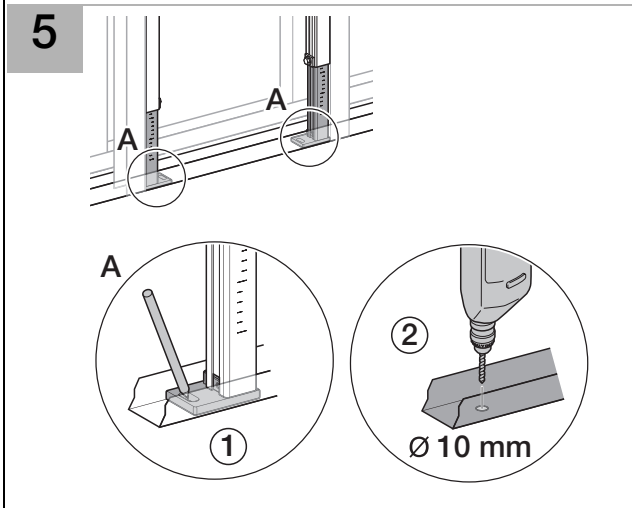

Installation

■ GEBERIT

D24296-002&BDC © 05-2009

Geberit International AG
Schachenstrasse 77
CH-8645 Jona
www.geberit.com
dokumentation@geberit.com

D24298-002&BDC © 05-2009