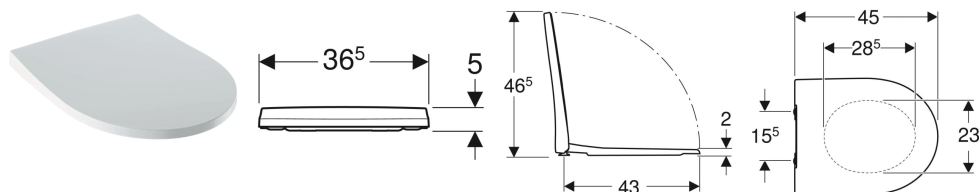

**Geberit iCon WC sedište tanki dizajn**

Primer slike

**Karakteristike**

- Tanki dizajn
- Poklopac WC-a, preklapajući

- Antibakterijski

**Tehnički podaci**

Materijal proizvoda

| Duroplast

Br. art.	Boja / površina	Šarka sa brzim zatezanjem	Funkcija sporog spuštanja	Pričvršćenje	Materijal šarki	
574950000	bela	ne	da	odozgo	mesing, hromiran	
500.835.01.1	bela	da	da	odozgo	mesing, hromiran	Novi