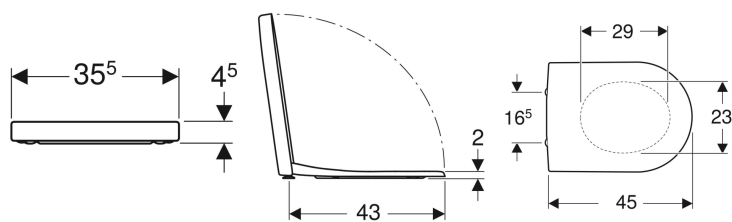

Geberit iCon WC sedište

Primer slike

Karakteristike

- Poklopac WC-a, preklapajući

Tehnički podaci

Materijal proizvoda

Duroplast

| Br. art. | Boja / površina | Šarka sa brzim zatezanjem | Funkcija sporog spuštanja | Pričvršćenje | Materijal šarki |
|-----------|-----------------|---------------------------|---------------------------|--------------|------------------|
| 574120000 | bela | ne | ne | odozgo | nerđajući čelik |
| 574130000 | bela | ne | da | odozgo | mesing, hromiran |