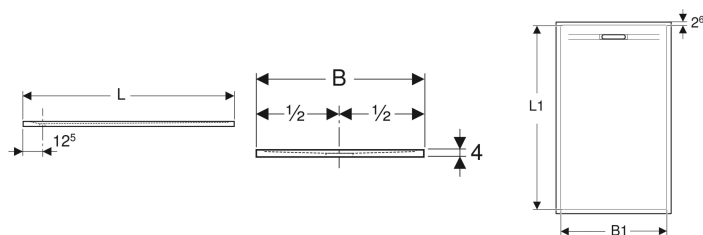

Geberit pravougaona tuš kada Sestra

Namene

- Za ugradnju unutar zgrada
- Za korišćenje kao podni prostor za tuširanje
- Za odvođenje otpadne vode pojedinačne glave tuša
- For floor constructions with shower tray legs up to top edge of the finished floor 10–25 cm
- Za povišenu ugradnju do 4 cm iznad gotovog poda
- Pogodno za ugradnju u prostorije za osobe sa invaliditetom

Karakteristike

- Pravougaoni oblik
- Strukturirana površina
- Izlaz pozadi na sredini
- Antislip class according to DIN: Class C
- Klasa zaštite od klizanja prema NF: PN 24

Tehnički podaci

Materijal proizvoda

kamena smola

Obim isporuke

- Poklopac odvoda

Dodatno za poručivanje

- Geberit odvod za tuš kade Sestra

Br. art.	Boja / površina	L	L1	B	B1	
550.253.00.1	bela / struktura škriljca	100 cm	93.8 cm	90 cm	82.8 cm	Novi
550.262.00.1	siva / struktura škriljca	100 cm	93.8 cm	80 cm	72.8 cm	Novi
550.263.00.1	siva / struktura škriljca	100 cm	93.8 cm	90 cm	82.8 cm	Novi
550.272.00.1	grafitna / struktura škriljca	100 cm	93.8 cm	80 cm	72.8 cm	Novi
550.273.00.1	grafitna / struktura škriljca	100 cm	93.8 cm	90 cm	82.8 cm	Novi
550.252.00.1	bela / struktura škriljca	100 cm	93.8 cm	80 cm	72.8 cm	Novi
550.254.00.1	bela / struktura škriljca	120 cm	113.8 cm	80 cm	72.8 cm	Novi
550.255.00.1	bela / struktura škriljca	120 cm	113.8 cm	90 cm	82.8 cm	Novi
550.264.00.1	siva / struktura škriljca	120 cm	113.8 cm	80 cm	72.8 cm	Novi
550.265.00.1	siva / struktura škriljca	120 cm	113.8 cm	90 cm	82.8 cm	Novi
550.274.00.1	grafitna / struktura škriljca	120 cm	113.8 cm	80 cm	72.8 cm	Novi
550.275.00.1	grafitna / struktura škriljca	120 cm	113.8 cm	90 cm	82.8 cm	Novi
550.256.00.1	bela / struktura škriljca	140 cm	133.8 cm	80 cm	72.8 cm	Novi
550.257.00.1	bela / struktura škriljca	140 cm	133.8 cm	90 cm	82.8 cm	Novi
550.266.00.1	siva / struktura škriljca	140 cm	133.8 cm	80 cm	72.8 cm	Novi
550.267.00.1	siva / struktura škriljca	140 cm	133.8 cm	90 cm	82.8 cm	Novi
550.276.00.1	grafitna / struktura škriljca	140 cm	133.8 cm	80 cm	72.8 cm	Novi
550.277.00.1	grafitna / struktura škriljca	140 cm	133.8 cm	90 cm	82.8 cm	Novi
550.258.00.1	bela / struktura škriljca	160 cm	153.8 cm	80 cm	72.8 cm	Novi
550.259.00.1	bela / struktura škriljca	160 cm	153.8 cm	90 cm	82.8 cm	Novi
550.268.00.1	siva / struktura škriljca	160 cm	153.8 cm	80 cm	72.8 cm	Novi
550.269.00.1	siva / struktura škriljca	160 cm	153.8 cm	90 cm	82.8 cm	Novi