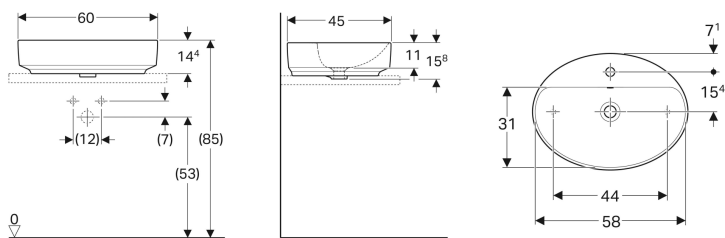

Geberit VariForm nadgradni umivaonik, ovalni, sa pločom i otvorom za armaturu

Primer slike

Namene

- Za montažu na radne ploče

Karakteristike

- Odgovara uz svaki kupatilski nameštaj VariForm

Obim isporuke

- Materijal za pričvršćivanje

- Ovalna
- Jednostavna montaža zahvaljujući isporučenom izreznom šablonu

Tehnički podaci

Materijal proizvoda | fina pečena glina

Br. art.	Boja / površina	Otvor slavine	Preliv	B	H	T
500.772.01.2	bela	na sredini	vidljivo	60 cm	15.8 cm	45 cm
500.773.01.2	bela	na sredini	bez	60 cm	15.8 cm	45 cm