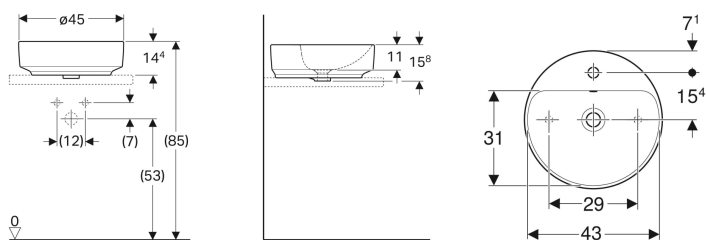

Geberit VariForm nadgradni umivaonik, okrugli, sa pločom sa otvorom za armaturu

Primer slike

Namene

- Za montažu na radne ploče

Karakteristike

- Odgovara uz svaki kupatilski nameštaj VariForm

Obim isporuke

- Materijal za pričvršćivanje

- Okruglo
- Jednostavna montaža zahvaljujući isporučenom izreznom šablonu

Tehnički podaci

Materijal proizvoda

fina pečena glina

Br. art.	Boja / površina	D	Otvor slavine	Preliv	H
500.769.01.2	bela	45 cm	na sredini	vidljivo	15.8 cm
500.770.01.2	bela	45 cm	na sredini	bez	15.8 cm