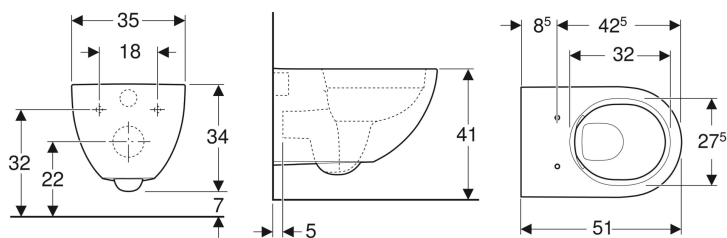

Geberit Acanto konzolna WC šolja, skriveno kačenje, Rimfree

Primer slike

Namene

- Za ugradne vodokotliče

Karakteristike

- Konzolni element
- Rimfree
- Jednostavno učvršćenje pomoću Geberit zidnog učvršćenja, tip EFF2 za WC

- Tip 1, puno ispiranje 6 / 5 / 4 l, prema propisu EN 997
- Ispiranje sa 4,5 l
- Skriveno kačenje
- Skriveno učvršćenje

Tehnički podaci

Materijal proizvoda | sanitarna keramika

Obim isporuke

- Materijal za pričvršćivanje

Dodatno za poručivanje

- WC sedište

Br. art.	Boja / površina	B	H	T
500.600.01.2	bela	35 cm	34 cm	51 cm

- U zavisnosti od ugradne situacije, za montažu je neophodan Geberit priključni set za konzolni WC