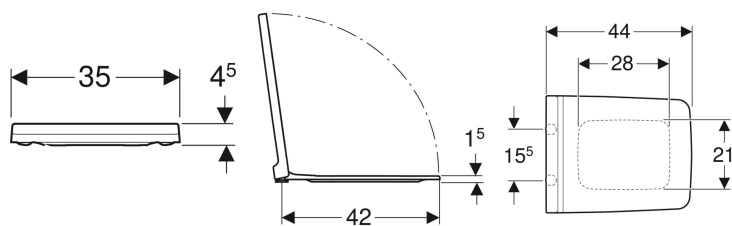

Geberit Xenos² WC sedište

Primer slike

Karakteristike

- Poklopac WC-a, preklapajući

Tehnički podaci

Materijal proizvoda

| Duroplast

Br. art.	Boja / površina	Šarka sa brzim zatezanjem	Funkcija sporog spuštanja	Pričvršćenje	Materijal šarki	
500.833.01.1	bela	da	da	odozgo	mesing, hromiran	Novi
500.537.01.1	bela	ne	da	odozgo	mesing, hromiran	