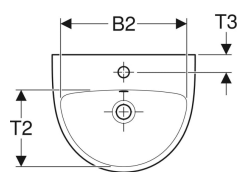

### Karakteristike

- Može se kombinovati sa polustubom
- Može se kombinovati sa stubom

### Tehnički podaci

Materijal proizvoda

sanitarna keramika

Br. art.	Boja / površina	Otvor slavine	Preliv	B	B1	B2	H	H1	H2	H3	T	T1	T2	T3
500.324.01.1	bela	na sredini	vidljivo	45 cm	16.5 cm	39.5 cm	17 cm	83 cm	13 cm	77.5 cm	37 cm	18 cm	24 cm	5.5 cm
500.295.01.1	bela	na sredini	vidljivo	50 cm	23 cm	42.7 cm	18 cm	84 cm	14.2 cm	78.4 cm	41 cm	19.5 cm	26 cm	6.5 cm
500.294.01.1	bela	bez	vidljivo	50 cm	23 cm	42.7 cm	18 cm	84 cm	14.2 cm	78.4 cm	41 cm	19.5 cm	26 cm	- cm