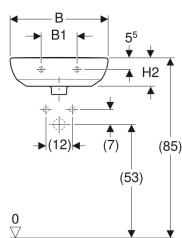

### Karakteristike

- Može se kombinovati sa polustubom
- Može se kombinovati sa stubom

### Tehnički podaci

Materijal proizvoda

sanitarna keramika

Br. art.	Boja / površina	Otvor slavine	Preliv	B	B1	B2	H	H1	H2	H3	T	T1	T2	T3
500.324.01.1	bela	na sredini	vidljivo	45 cm	16.5 cm	39.5 cm	17 cm	83 cm	13 cm	77.5 cm	37 cm	18 cm	24 cm	5.5 cm
500.295.01.1	bela	na sredini	vidljivo	50 cm	23 cm	42.7 cm	18 cm	84 cm	14.2 cm	78.4 cm	41 cm	19.5 cm	26 cm	6.5 cm
500.294.01.1	bela	bez	vidljivo	50 cm	23 cm	42.7 cm	18 cm	84 cm	14.2 cm	78.4 cm	41 cm	19.5 cm	26 cm	- cm