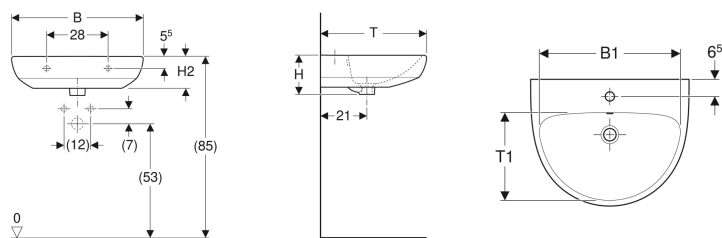

### Karakteristike

- Može se kombinovati sa polustubom
- Može se kombinovati sa stubom

### Tehnički podaci

Materijal proizvoda

sanitarna keramika

Br. art.	Boja / površina	Otvor slavine	Preliv	B	B1	H	H1	H2	H3	T	T1
500.315.01.1	bela	na sredini	vidljivo	55 cm	47.5 cm	18 cm	84 cm	14.5 cm	78.5 cm	44 cm	29 cm
500.304.01.1	bela	bez	vidljivo	55 cm	47.5 cm	18 cm	84 cm	14.5 cm	78.5 cm	44 cm	29 cm
500.305.01.1	bela	na sredini	vidljivo	60 cm	53.5 cm	18 cm	83 cm	14.5 cm	77.5 cm	48 cm	33 cm
500.297.01.1	bela	na sredini	vidljivo	65 cm	58 cm	18.5 cm	85.5 cm	15 cm	80 cm	50 cm	35 cm