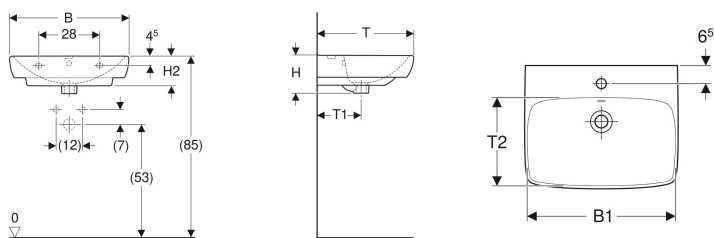

Geberit Selnova Square umivaonik

Primer slike

Karakteristike

- Može se kombinovati sa polustubom
- Može se kombinovati sa stubom

Tehnički podaci

Materijal proizvoda

sanitarna keramika

Br. art.	Boja / površina	Otvor slavine	Preliv	B	B1	Širina donjeg ormana	H	H1	H2	H3	T	T1	T2
500.290.01.1	bela	na sredini	vidljivo	55 cm	47.5 cm	46.4 cm	17 cm	83 cm	14 cm	78.5 cm	44 cm	20 cm	29 cm
500.291.01.1	bela	bez	vidljivo	55 cm	47.5 cm	46.4 cm	17 cm	83 cm	14 cm	78.5 cm	44 cm	20 cm	29 cm
500.300.01.1	bela	na sredini	vidljivo	60 cm	54.5 cm	49.3 cm	18 cm	85 cm	14.5 cm	79.5 cm	46 cm	21 cm	30.5 cm
500.299.01.1	bela	na sredini	vidljivo	65 cm	61 cm	54.4 cm	18 cm	85 cm	14.5 cm	79.5 cm	48 cm	21 cm	32 cm

Dodatna oprema

- Geberit direktni samočisteći sifon za umivaonik, horizontalni odvod
- Geberit materijal za pričvršćenje za umivaonik

- Geberit Selnova Square stalak ispod umivaonika samo za umivaonike 55–60 cm
- Geberit Selnova stalak ispod umivaonika samo za umivaonik 65 cm