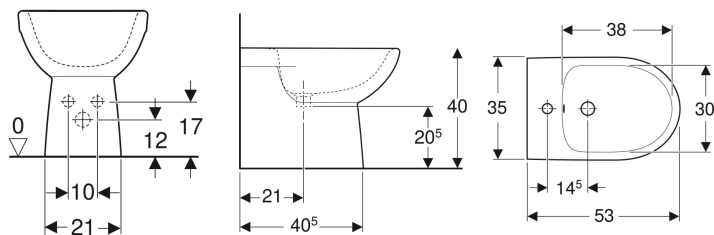

**Geberit Selnova podni bide u ravni zida, vidljivo kačenje**

Primer slike

**Karakteristike**

- Podni
- U ravni zida
- Skriveni priključak vode

- Skriveno učvršćenje
- Vidljivo kačenje

**Tehnički podaci**

Materijal proizvoda

sanitarna keramika

**Obim isporuke**

- Materijal za pričvršćivanje

Br. art.	Boja / površina	Preliv	B	H	T
500.289.01.1	bela	vidljivo	35 cm	40 cm	53 cm