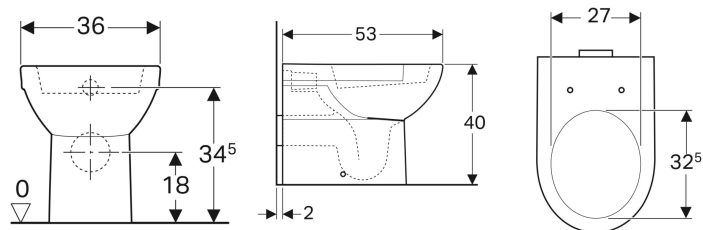

Geberit Selnova podni WC, u ravni zida, horizontalni odvod, vidljivo kačenje

Primer slike

Namene

- Za ugradne vodokotliće

Karakteristike

- Podni
- Sa ispirnom ivicom

Obim isporuke

- Materijal za pričvršćivanje

Dodatno za poručivanje

- WC sedište

- Horizontalni odvod
- Tip 1, puno ispiranje 6 l, prema propisu EN 997
- Vidljivo kačenje

Tehnički podaci

Materijal proizvoda | sanitarna keramika

Br. art.	Boja / površina	B	H	T
500.286.01.1	bela	35.5 cm	40 cm	53 cm