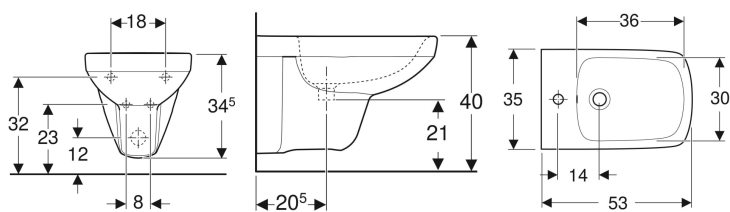

Geberit Selnova Square konzolni bide

Primer slike

Karakteristike

- Konzolni element

Tehnički podaci

Materijal proizvoda

sanitarna keramika

Br. art.	Boja / površina	Preliv	B	H	T
500.271.01.1	bela	vidljivo	35 cm	35.5 cm	53 cm