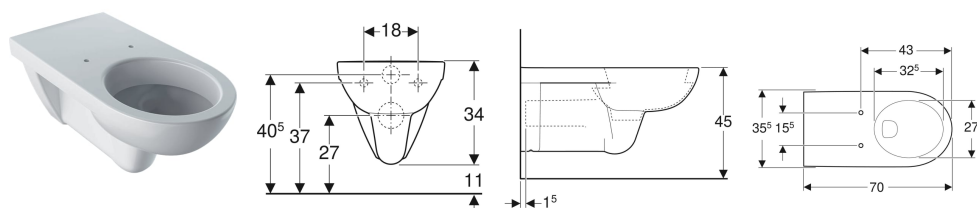

Geberit Selnova Comfort konzolna WC školja, produžena dubina

Primer slike

Namene

- Za ugradne vodokotliče
- Pogodno za korišćenje za lica u invalidskim kolicima

Karakteristike

- Konzolni element

- Sa ispirnom ivicom
- Tip 1, puno ispiranje 6 / 4 l, prema propisu EN 997
- Produžena dubina

Tehnički podaci

Materijal proizvoda | sanitarna keramika

Dodatno za poručivanje

- WC sedište

Br. art.	Boja / površina	B	H	T
500.261.01.1	bela	35.5 cm	34 cm	70 cm

Dodatna oprema

- Geberit set priključaka za konzolnu WC školju, dužine 30 cm

- U zavisnosti od ugradne situacije, za montažu je neophodan Geberit priključni set za konzolni WC, dužine 30 cm