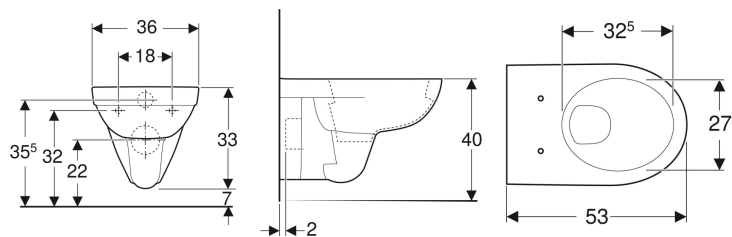

Geberit Selnova konzolna WC školja

Namene

- Za ugradne vodokotliče

Karakteristike

- Konzolni element

- Sa ispirnom ivicom
- Tip 1, puno ispiranje 6 / 4 l, prema propisu EN 997

Tehnički podaci

Materijal proizvoda | sanitarna keramika

Dodatno za poručivanje

- WC sedište

Br. art.	Boja / površina	B	H	T
500.260.01.1	bela	35.8 cm	33.2 cm	53 cm