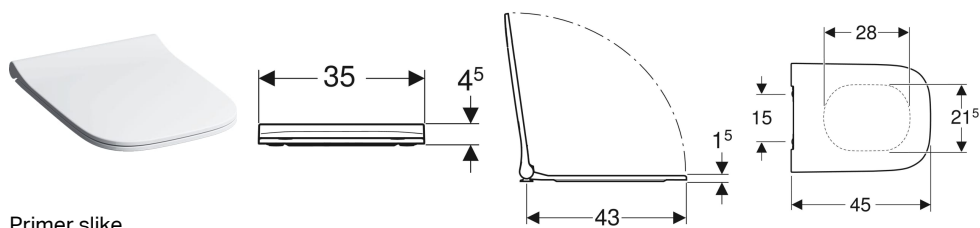

**Geberit Smyle Square WC sedište tanki dizajn, tip sendvič**

Primer slike

**Karakteristike**

- Tanki dizajn
- Tip sendvič

- Antibakterijski

**Tehnički podaci**

Materijal proizvoda

Duroplast

Br. art.	Boja / površina	Šarka sa brzim zatezanjem	Funkcija sporog spuštanja	Pričvršćenje	Materijal šarki
500.688.01.1	bela	da	da	odozgo	mesing, hromiran
500.240.01.1	bela	ne	da	odozgo	mesing, hromiran
500.239.01.1	bela	ne	ne	odozgo	mesing, hromiran