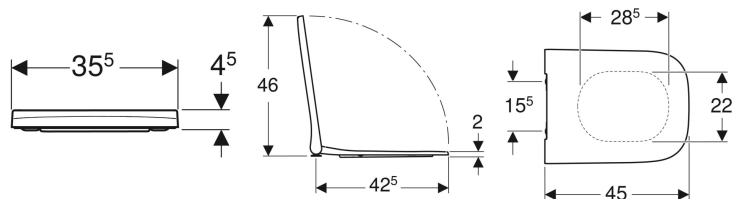

Geberit Smyle Square WC sedište tanki dizajn

Primer slike

Karakteristike

- Antibakterijski
- Tanki dizajn

- Poklopac WC-a, preklapajući

Tehnički podaci

Materijal proizvoda

Duroplast

Br. art.	Boja / površina	Šarka sa brzim zatezanjem	Funkcija sporog spuštanja	Pričvršćenje	Materijal šarki
500.687.01.1	bela	da	da	odozgo	mesing, hromiran
500.237.01.1	bela	ne	da	odozgo	mesing, hromiran
500.238.01.1	bela	ne	ne	odozgo	mesing, hromiran