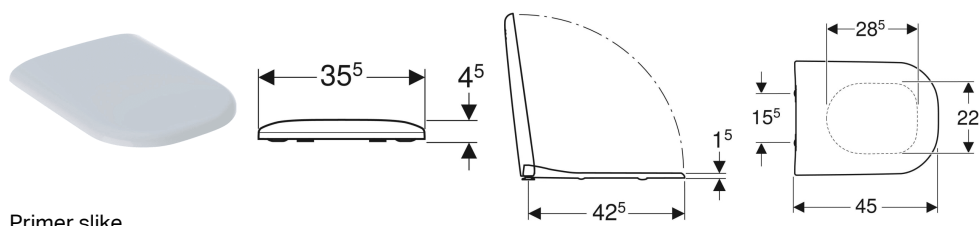

Geberit Smyle WC sedište

Primer slike

Karakteristike

- Poklopac WC-a, preklapajući

Tehnički podaci

Materijal proizvoda

| Duroplast

Br. art.	Boja / površina	Šarka sa brzim zatezanjem	Funkcija sprog spuščanja	Pričvrščenje	Materijal šarki	
500.979.01.1	bela	da	da	odozgo	mesing, hromiran	Novi
500.236.01.1	bela	ne	da	odozgo	mesing, hromiran	
500.235.01.1	bela	ne	ne	odozgo	mesing, hromiran	