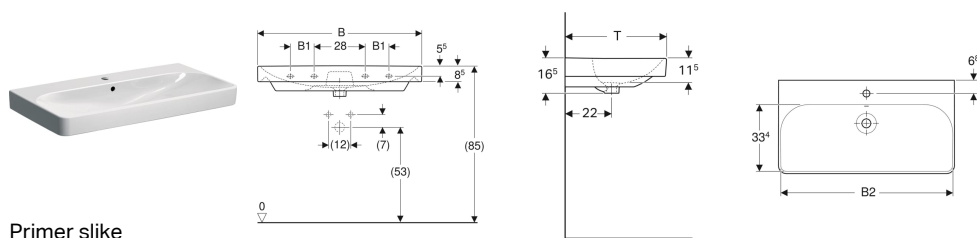

Geberit Smyle Square umivaonik

Primer slike

Karakteristike

- Mogućnost ugradnje sa ormarićem za umivaonik

Tehnički podaci

Materijal proizvoda

sanitarna keramika

Br. art.	Boja / površina	Otvor slavine	Preliv	B	B1	B2	Širina donjeg ormara	H	T	Tačke pričvršćenja
500.259.01.1	bela	na sredini	vidljivo	55 cm	- cm	51.8 cm	53.6 cm	16.5 cm	44 cm	2
500.229.01.1	bela	na sredini	vidljivo	60 cm	- cm	56.8 cm	58.4 cm	16.5 cm	48 cm	2
500.249.01.1	bela	na sredini	vidljivo	75 cm	- cm	71.5 cm	73.4 cm	16.5 cm	48 cm	2
500.251.01.1	bela	na sredini	vidljivo	90 cm	13 cm	86.8 cm	88.4 cm	16.5 cm	48 cm	4
500.250.01.1	bela	bez	vidljivo	90 cm	13 cm	86.8 cm	88.4 cm	16.5 cm	48 cm	4
500.252.01.1	bela	levo i desno	vidljivo	90 cm	13 cm	86.8 cm	88.4 cm	16.5 cm	48 cm	4
500.253.01.1	bela	levo i desno	vidljivo	120 cm	28 cm	116.8 cm	118.4 cm	16.5 cm	48 cm	4
500.226.01.1	bela	na sredini	vidljivo	120 cm	28 cm	116.8 cm	118.4 cm	16.5 cm	48 cm	4
500.225.01.1	bela	bez	vidljivo	120 cm	28 cm	116.8 cm	118.4 cm	16.5 cm	48 cm	4

Dodatna oprema

- Geberit direktni samočisteći sifon za umivaonik, horizontalni odvod
- Geberit direktni samočisteći sifon za umivaonik, model za uštedu prostora, horizontalni odvod
- Geberit materijal za pričvršćenje za umivaonik