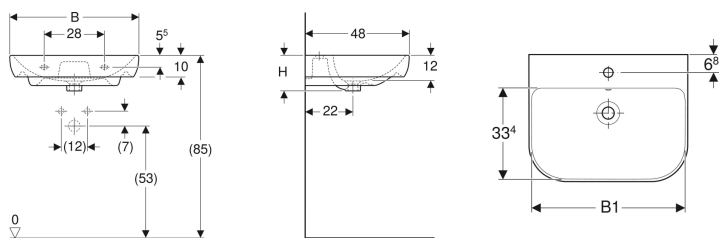

Geberit Smyle umivaonik

Primer slike

Karakteristike

- Može se kombinovati sa polustubom
- Može se kombinovati sa stubom

Tehnički podaci

Materijal proizvoda

sanitarna keramika

Br. art.	Boja / površina	Otvor slavine	Preliv	B	B1	H	T
500.227.01.1	bela	na sredini	vidljivo	55 cm	51.5 cm	16.5 cm	48 cm
500.228.01.1	bela	na sredini	vidljivo	60 cm	56.8 cm	16.5 cm	48 cm
500.230.01.1	bela	na sredini	vidljivo	65 cm	61.8 cm	17 cm	48 cm
500.248.01.1	bela	na sredini	vidljivo	70 cm	66.8 cm	17 cm	48 cm