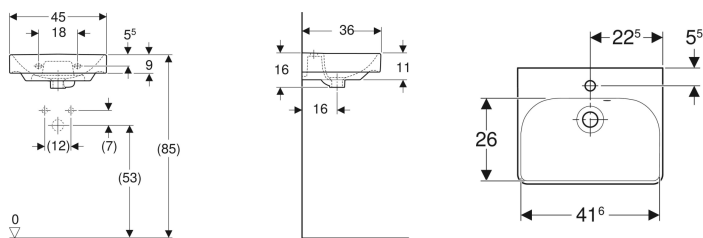

Geberit Smyle Square umivaonik za pranje ruku sa asimetričnim prelivom

Primer slike

Karakteristike

- Mogućnost ugradnje sa ormarićem za umivaonik
- Preliv, asimetrični

Tehnički podaci

Materijal proizvoda | sanitarna keramika

Br. art.	Boja / površina	Otvor slavine	Preliv	B	Širina donjeg ormara	H	T
500.222.01.1	bela	na sredini	vidljivo	45 cm	44.2 cm	16 cm	36 cm

Dodatna oprema

- Geberit direktni samočisteći sifon za umivaonik, horizontalni odvod
- Geberit direktni samočisteći sifon za umivaonik, model za uštedu prostora, horizontalni odvod
- Geberit materijal za pričvršćenje za umivaonik za pranje ruku