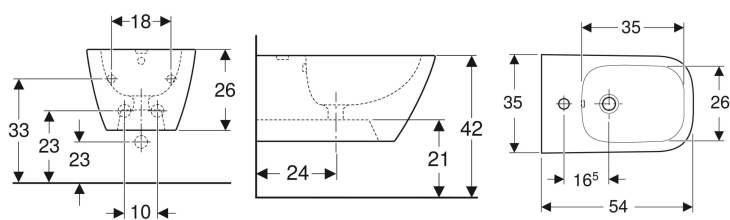

Geberit Smyle Square konzolni bide, skriveno kačenje

Primer slike

Namene

- Za armature sa jednim otvorom sa fleksibilnim cevima za priključak vode

Karakteristike

- Konzolni element
- Skriveni priključak vode

Obim isporuke

- Materijal za pričvršćivanje

- Jednako pričvršćenje preko Geberit zidnog pričvršćenja tip EFF2 za bide
- Skriveno kačenje
- Skriveno učvršćenje

Tehnički podaci

Materijal proizvoda | sanitarna keramika

Br. art.	Boja / površina	Preliv	B	H	T
500.209.01.1	bela	vidljivo	35 cm	26 cm	54 cm