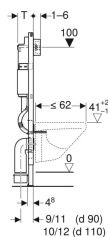

Geberit Duofix element za konzolnu WC šolju, 112 cm, sa Delta ugradnim vodokotlićem 12 cm, tipka za aktiviranje Delta21

Primer slike

Namene

- Za suhu gradnju
- Za ugradnju u predzidne konstrukcije delimične ili visine etaže
- Za ugradnju u instalacione zidove u visini etaže
- Za konzolni WC sa priključnim dimenzijama prema propisu EN 33:2011
- Za konzolni WC sa projektovanom dužinom do 62 cm
- Za jednokoličinsko, dvokoličinsko ili start/stop ispiranje
- Za debljine poda 0–20 cm

Karakteristike

- Samonoseći okvir sa završnom obradom pečenim lakom
- Okvir gore, otvoren
- Okvir sa rupama \varnothing 9 mm za učvršćenje u konstrukciji od drvenih okvira
- Okvir sa prihvatnim otvorima za Geberit Duofix zidno sidro za elemente sa otvorenim okvirom gore
- Pripremljen okvir za podupirače kod WC keramike sa malom oslonom površinom
- Potporne noge pocinkovane

Obim isporuke

- Ugaoni ventil R 1/2", kompatibilan sa MF adapterom, sa priključnim prstenom
- Građevinska zaštita za revizioni otvor, od polistiren pene
- 2 vijka za okvir tipke
- Tipka za aktiviranje Delta21
- 2 zidna sidra
- Priključni set za WC, \varnothing 90 mm

- Priključno koleno od PE-HD, \varnothing 90 / 90 mm
- Spojnica za prelaz od PE-HD, \varnothing 90 / 110 mm
- 2 zaštitna čepa
- Traverza za podmetač za oblogu
- 2 navojne šipke M12
- Materijal za pričvršćivanje