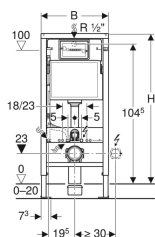

Geberit Duofix element za konzolnu WC šolju, 112 cm, sa Delta ugradnim vodokotlićem 12 cm, tipka za aktiviranje Delta21

Primer slike

Namene

- Za suhu gradnju
- Za ugradnju u predzidne konstrukcije delimične ili visine etaže
- Za ugradnju u instalacione zidove u visini etaže
- Za konzolni WC sa priključnim dimenzijama prema propisu EN 33:2011
- Za konzolni WC sa projektovanom dužinom do 62 cm
- Za jednokoličinsko, dvokoličinsko ili start/stop ispiranje
- Za debljine poda 0–20 cm

Karakteristike

- Samonoseći okvir sa završnom obradom pečenim lakom
- Okvir gore, otvoren
- Okvir sa rupama \varnothing 9 mm za učvršćenje u konstrukciji od drvenih okvira
- Okvir sa prihvatnim otvorima za Geberit Duofix zidno sidro za elemente sa otvorenim okvirom gore
- Pripremljen okvir za podupirače kod WC keramike sa malom oslonom površinom
- Potporne noge pocinkovane

Obim isporuke

- Ugaoni ventil R 1/2", kompatibilan sa MF adapterom, sa priključnim prstenom
- Građevinska zaštita za revizioni otvor, od polistiren pene
- 2 vijka za okvir tipke
- Tipka za aktiviranje Delta21
- 2 zidna sidra
- Priključni set za WC, \varnothing 90 mm