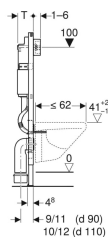

Geberit Duofix element za konzolni WC, 112 cm, sa Delta ugradnim vodokotlićem 12 cm, tipka za aktiviranje Delta51

Primer slike

Namene

- Za suhu gradnju
- Za ugradnju u predzidne konstrukcije delimične ili visine etaže
- Za ugradnju u instalacione zidove u visini etaže
- Za konzolni WC sa priključnim dimenzijama prema propisu EN 33:2011
- Za konzolni WC sa projektovanom dužinom do 62 cm
- Za jednokoličinsko, dvokoličinsko ili start/stop ispiranje
- Za debljine poda 0–20 cm

Karakteristike

- Samonoseći okvir sa završnom obradom pečenim lakom
- Okvir gore, otvoren
- Okvir sa rupama $\varnothing 9$ mm za učvršćenje u konstrukciji od drvenih okvira
- Okvir sa prihvatnim otvorima za Geberit Duofix zidno sidro za elemente sa otvorenim okvirom gore
- Pripremljen okvir za podupirače kod WC keramike sa malom oslonom površinom
- Potporne noge pocinkovane

Obim isporuke

- Ugaoni ventil R 1/2", kompatibilan sa MF adapterom, sa priključnim prstenom
- Građevinska zaštita za revizioni otvor, od polistiren pene
- 2 vijka za okvir tipke
- Tipka za aktiviranje Delta51
- 2 zidna sidra
- Priključni set za WC, $\varnothing 90$ mm

| Br. art. | Boja / površina | B | H | T |
|--------------|-----------------|-------|--------|-------|
| 458.128.11.1 | alpsko bela | 50 cm | 112 cm | 12 cm |
| 458.128.21.1 | sjajna hrom | 50 cm | 112 cm | 12 cm |