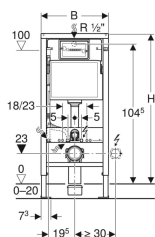

Geberit Duofix element za konzolni WC, 112 cm, sa Delta ugradnim vodokotlićem 12 cm, tipka za aktiviranje Delta51

Primer slike

Namene

- Za suhu gradnju
- Za ugradnju u predzidne konstrukcije delimične ili visine etaže
- Za ugradnju u instalacione zidove u visini etaže
- Za konzolni WC sa priključnim dimenzijama prema propisu EN 33:2011
- Za konzolni WC sa projektovanom dužinom do 62 cm
- Za jednokoličinsko, dvokoličinsko ili start/stop ispiranje
- Za debljine poda 0–20 cm

Karakteristike

- Samonoseći okvir sa završnom obradom pečenim lakom
- Okvir gore, otvoren
- Okvir sa rupama $\varnothing 9$ mm za učvršćenje u konstrukciji od drvenih okvira
- Okvir sa prihvatnim otvorima za Geberit Duofix zidno sidro za elemente sa otvorenim okvirom gore
- Pripremljen okvir za podupirače kod WC keramike sa malom oslonom površinom
- Potporne noge pocinkovane

Obim isporuke

- Ugaoni ventil R 1/2", kompatibilan sa MF adapterom, sa priključnim prstenom
- Građevinska zaštita za revizioni otvor, od polistiren pene
- 2 vijka za okvir tipke
- Tipka za aktiviranje Delta51
- 2 zidna sidra
- Priključni set za WC, $\varnothing 90$ mm