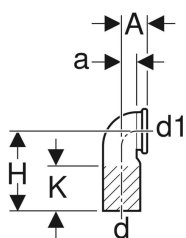

Geberit PE priključno koleno 90° za konzolnu WC šolju, sa priključnom natičnom spojnicom

Primer slike

Namene

- Za odvodnju otpadnih voda zgrade
- Za polaganje u zemlju
- Za priključivanje sanitarnih uređaja sa horizontalnim odvodom
- Za Geberit Kombifix elemente za konzolni WC
- Za vertikalnu ugradnju

Karakteristike

- Sa zaptivkom od EPDM
- Otporno na UV zračenje

Tehnički podaci

Materijal proizvoda

PE-HD

Obim isporuke

- Zaštitni poklopac

| Br. art. | DN | d, ø | d1, ø | Ugao | A | a | H | K |
|--------------|----------|--------|-------|------|--------|--------|---------|-------|
| 366.925.16.1 | 90 / 90 | 90 mm | 90 mm | 90 ° | 7.8 cm | 4.5 cm | 22.5 cm | 13 cm |
| 367.925.16.1 | 100 / 90 | 110 mm | 90 mm | 90 ° | 7.5 cm | 4.5 cm | 22.5 cm | 13 cm |