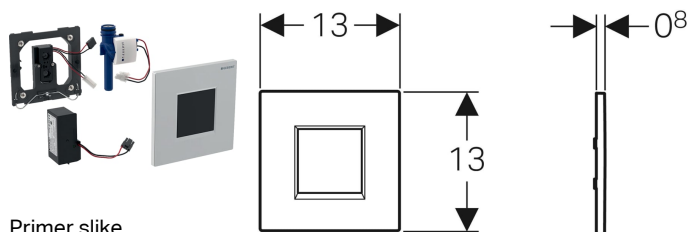

Geberit uređaj za ispiranje pisoara sa elektronskim aktiviranjem ispiranja, mrežno napajanje, pokrivna ploča tip 30

Primer slike

Namene

- Za automatsko aktiviranje funkcije ispiranja pisoara
- Za Geberit instalacione elemente za pisoar sa čeonim aktiviranjem
- Za ugradnju u ugradni set za montažu za Geberit uređaj za upravljanje pisoarom (počevši od godine proizvodnje 2009.)

Karakteristike

- Pokrivna ploča sa sigurnosnom rezom
- Sigurna detekcija rastojanja pomoću infracrvenih zraka
- IC senzor, samopodešavajući
- Infracrvena detekcija korisnika sa ignorisanjem pozadine
- Podesivi hibridni režim za uštedu vode
- Podesivo vreme ispiranja
- Ručno podesivo vreme ispiranja
- Interval ispiranja, podesiv
- Dinamično prilagođavanje dužine ispiranja
- Predispiranje, podesivo
- Može se prebaciti na rad sa pisoarom sa poklopcem
- Napajanje strujom preko glavnog priključka
- Nakon priključivanja na mrežu spreman za upotrebu
- Jedinica napajanja sa LED indikatorom
- Upravljanje u slučaju nestanka struje
- Funkcija zatvaranja u slučaju pada napona
- Jednokratno ispiranje nakon aktiviranja dovoda struje
- Funkcije se mogu podesiti i pozvati uz pomoć Geberit servisnog upravljača
- Aktiviranje ispiranja, može se deaktivirati preko daljinskog upravljača Geberit Clean-Handy
- Količina ispiranja preko prigušnog vijka ugradni seta za montažu smanjena na 0,5 l po ispiranju
- Grupa armature II u skladu sa standardom DIN 4109

Obim isporuke

- Pokrivna ploča tip 30, sa infracrvenim oknom
- Infracrvena kontrola, predmontirana na montažni okvir
- Elektromagnetni ventil
- Mrežni adapter
- Materijal za pričvršćivanje

Br. art.	Boja / površina	Materijal proizvoda
116.027.KH.1	sjajna hrom	cink liven pod pritiskom
116.027.KJ.1	alpsko bela	cink liven pod pritiskom
116.027.KM.1	crna RAL 9005	cink liven pod pritiskom
116.027.KN.1	mat hrom	cink liven pod pritiskom
116.027.KX.1	hromirano, četkano	cink liven pod pritiskom