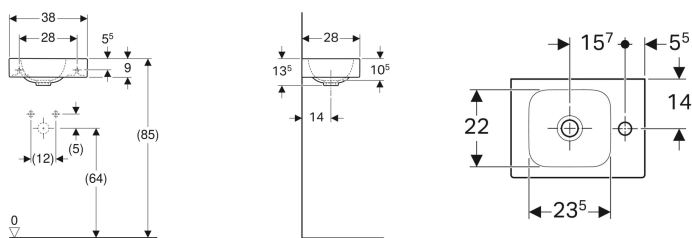

Geberit iCon umivaonik za pranje ruku

Primer slike

Karakteristike

- Mogućnost ugradnje sa ormarićem za umivaonik
- Asimetričan element

Tehnički podaci

Materijal proizvoda | fina pečena glina

Br. art.	Boja / površina	Otvor slavine	Preliv	B	H	T
124736000	bela	desno	bez	38 cm	13.5 cm	28 cm
124836000	bela	levo	bez	38 cm	13.5 cm	28 cm