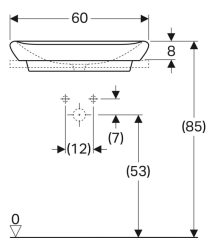

Geberit myDay ugradni umivaonik

Primer slike

Namene

- Za montažu ploče umivaonika odozgo
- Za montažu u ormane ispod umivaonika

Tehnički podaci

Materijal proizvoda

sanitarna keramika

Obim isporuke

- Poklopac odvoda

Br. art.	Boja / površina	Otvor slavine	Preliv	B	H	T
245460600	bela / KeraTect	bez	bez	60 cm	13 cm	40 cm

Dodatna oprema

- Geberit izlivni ventil sa slobodnim priključkom vode i poklopcem ventila
- Geberit myDay ugradni umivaonik