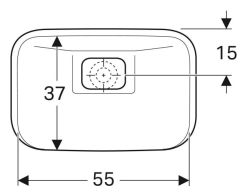

Namene

- Za montažu ploče umivaonika odozgo
- Za montažu u ormane ispod umivaonika

Tehnički podaci

Materijal proizvoda

sanitarna keramika

Obim isporuke

- Poklopac odvoda

Br. art.	Boja / površina	Otvor slavine	Preliv	B	H	T
245460600	bela / KeraTect	bez	bez	60 cm	13 cm	40 cm

Dodatna oprema

- Geberit izlivni ventil sa slobodnim priključkom vode i poklopcem ventila
- Geberit myDay ugradni umivaonik