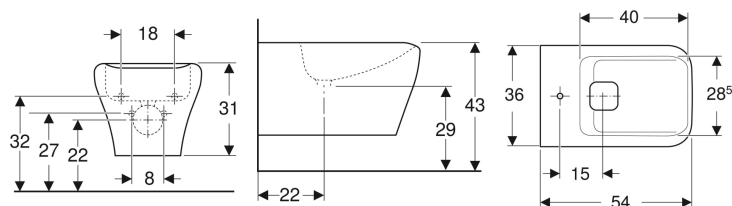

Geberit myDay konzolni bide, skriveno kačenje

Namene

- Za armature sa jednim otvorom sa fleksibilnim cevima za priključak vode

Karakteristike

- Konzolni element

Obim isporuke

- Materijal za pričvršćivanje

- Skriveni priključak vode
- Skriveno kačenje

Tehnički podaci

Materijal proizvoda

sanitarna keramika

Dodatno za poručivanje

- Priključak umivaonika

- Poklopac odvoda

Br. art.	Boja / površina	Preliv	B	H	T
235450600	bela / KeraTect	bez	36 cm	31 cm	54 cm

Dodatna oprema

- Geberit poklopac ventila za priključak za umivaonik Clou
- Geberit izlivni ventil sa slobodnim priključkom vode i poklopcem ventila
- Geberit priključak za umivaonik Clou, sa polugom za aktiviranje
- Geberit myDay konzolni bide, skriveno kačenje