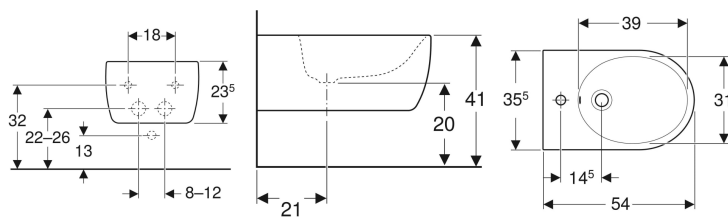

Geberit iCon konzolni bide, skriveno kačenje

Primer slike

Namene

- Za armature sa jednim otvorom sa fleksibilnim cevima za priključak vode

Karakteristike

- Konzolni element
- Skriveni priključak vode

Obim isporuke

- Materijal za pričvršćivanje

- Jednako pričvršćenje preko Geberit zidnog pričvršćenja tip EFF2 za bide
- Skriveno kačenje
- Skriveno učvršćenje

Tehnički podaci

Materijal proizvoda | sanitarna keramika

Br. art.	Boja / površina	Preliv	B	H	T
234000000	bela	vidljivo	35.5 cm	23.5 cm	54 cm