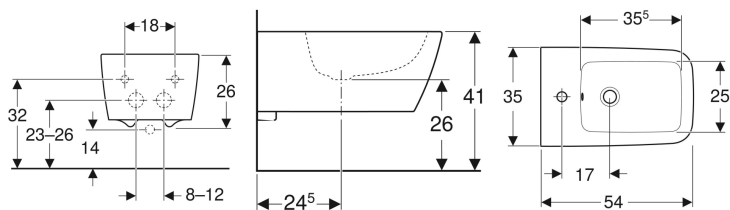

Geberit iCon Square konzolni bide, skriveno kačenje

Primer slike

Namene

- Za armature sa jednim otvorom sa fleksibilnim cevima za priključak vode

Karakteristike

- Konzolni element
- Skriveni priključak vode

Tehnički podaci

Materijal proizvoda | sanitarna keramika

Br. art.	Boja / površina	Preliv	B	H	T
231910000	bela	vidljivo	35 cm	26 cm	54 cm