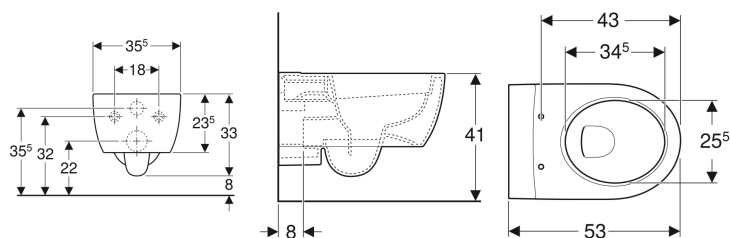

Geberit iCon konzolna WC šolja, skriveno kačenje, Rimfree

Primer slike

Namene

- Za ugradne vodokotliče

Karakteristike

- Konzolni element
- Rimfree
- Jednostavno učvršćenje pomoću Geberit zidnog učvršćenja, tip EFF2 za WC

- Tip 1, puno ispiranje 6 / 5 / 4 l, prema propisu EN 997
- Ispiranje sa 4,5 l
- Skriveno kačenje
- Skriveno učvršćenje

Tehnički podaci

Materijal proizvoda | sanitarna keramika

Obim isporuke

- Materijal za pričvršćivanje

Dodatno za poručivanje

- WC sedište

Br. art.	Boja / površina	B	H	T
204060000	bela	35.5 cm	33 cm	53 cm

- Depending on the installation type, an extended Geberit connection set for wall-hung WC is required for mounting